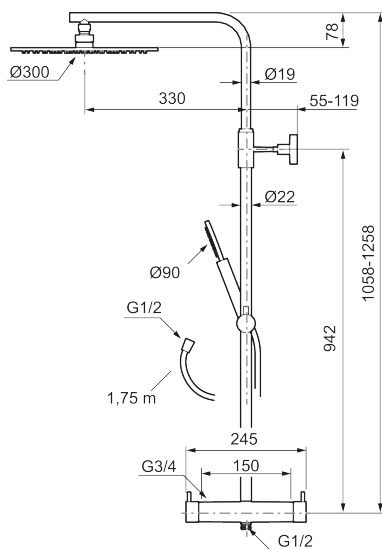

Unike funksjoner

MORA INXX II shower system kit

Med den moderne holdbare nyansen polert messing forener INXX II klassisk design med høy ytelse og tilbyr en jevn temperatur, høy komfort og et sterkt vern mot skålding. Takdusjens store, tynne taksil gjør at dusjen passer like bra i et baderom med sterk karakter og effektfulle former som i et stilrent baderom skapt for avkoblede stunder. Blandebatteriet er testet og godkjent ut fra gjeldende byggeregler og det er energieffektivt, noe som innebærer at man får et lavere vann- og energiforbruk uten å gi avkall på komforten. INXX II er serien som tilbyr en vannopplevelse i verdensklasse.

Om serien

INXX II er en elegant og tidløs serie i en palett av nøyte utvalgte nyanser. Kombinasjonen av høy kvalitet, stilren design og herlig komfort gjør den til den ultimate serien.

Art.no.: 271900.60 NRF-nummer: 4290498 Flow 3 bar: 11,3 l/m
Utførende: Polert messing PVD

- Sikkerhetsbatteri med takdusj
- Trykk- og termostatstyrt
- Eco mengdeknapp
- Sperreknapp 38°C
- Med keramisk reversibel overdel
- Med tilbakeslagsventiler etter standard EN 1717
- Med antikalksystem "Easy Clean"
- Hånddusj 7,5 l/min og takdusj 11 l/min
- Metallslange 1,75 m, PVC/BPA-fri innerslange
- Justerbar stang
- OBS! Dekkskiver og anslutningskupper bestilles separat