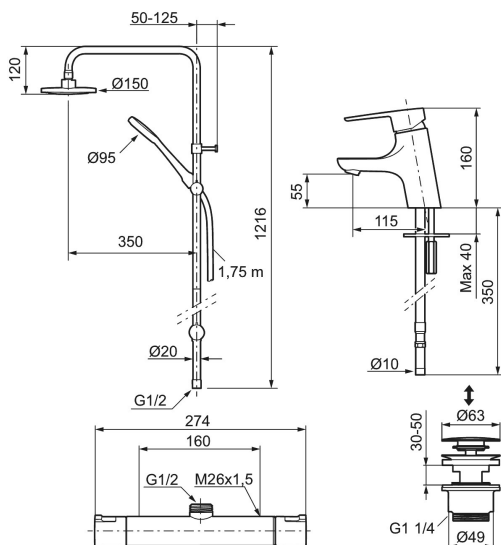

MORA CERA bathroom concept

Mora Cera dusch finns i flera varianter och är en del i en produktserie för att skapa ett enhetligt intryck och känsla i ditt hem. Välj bland takdusch-, handduschset eller ett helt badrumspaket. Hela Mora Cera-serien är utvecklad för att vara ett miljö och energisäkert val för hela familjen.

Art.nr: 241520 RSK: 8344184

Utförande: Krom, 160 c/c

Består av:

Mora Cera duschblandare (art.nr. 241050):

- Säkerhetsspärr 38° och 42°
- Eco-stopp
- Återströmningsskydd enligt EU-standard SS-EN 1717
- Extra greppvänliga vred, godkänd av reumatikerförbundet

Mora Cera Shower System (art.nr. 130005):

- Omkastare med keramisk tätning
- Metallomspunnen slang 1750 mm, PVC- och BPA-fri innerslang
- Med antikalksystemet "Easy-Clean"
- Duschröret kan kapas vid behov
- Justerbart väggfäste
- Omkastaren kan monteras med vredet framåt eller åt sidan
- Valbar anslutning med/utan luftinblandning
- Luftinblandning ger komfortflöde vid 6 l/min, maxflöde 10 l/min

Mora Cera tvätt m push down-ventil (art.nr. 243070.CA):

- ESS (energisparsystem)
- Mjukstängning med keramisk tätning
- Omställbar flödesbegränsning och temperaturspär
- Eco (energi- och vattenbesparande konstantflödesstrålsamlare, 5 l/min vid 2–6 bar)
- Flexibla anslutningsrör i metallomspunnen Soft PEX®
- Godkänd av reumatikerförbundet