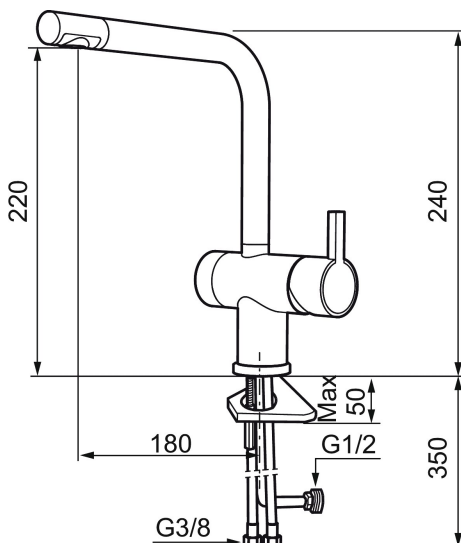

Ainutlaatuiset ominaisuudet

Mora Rexx K6 keittiöhana pk-venttiilein

Mora Rexx on skandinaavista muotoilua ja toimivuutta parhaimmillaan. Minimalistinen sarja, jossa tärkeintä on yksinkertaisuus. Sarjan innovatiivisuus on sen tarkkuudessa. Kun traditio ja käsityö lyövät kättä modernien valmistusmenetelmien ja innoittavan muotoilun kanssa, on tuloksena Mora Rexx. Mora Rexx on sisäänrakennettua älykästä toimivuutta tarjoava kaunis keittiöhana.

Tuote-nro: 707115.0011 LVI: 6261174 Flow 3 bar: 8,1 l/m

Kuvaus: Kromi/musta

- ESS-energiansäästötoiminto
- Keraaminen säätöosa
- Vesimäärän ja lämpötilan esisäätö
- Eco-poresuutin
- Joustavat Soft PEX[®]- liitosletkut 3/8" liitosmutterilla
- Juoksuputken rajoitus valittavissa 60° tai 120°
- Asennusreikä Ø32-35 mm
- Ääniluokka 1