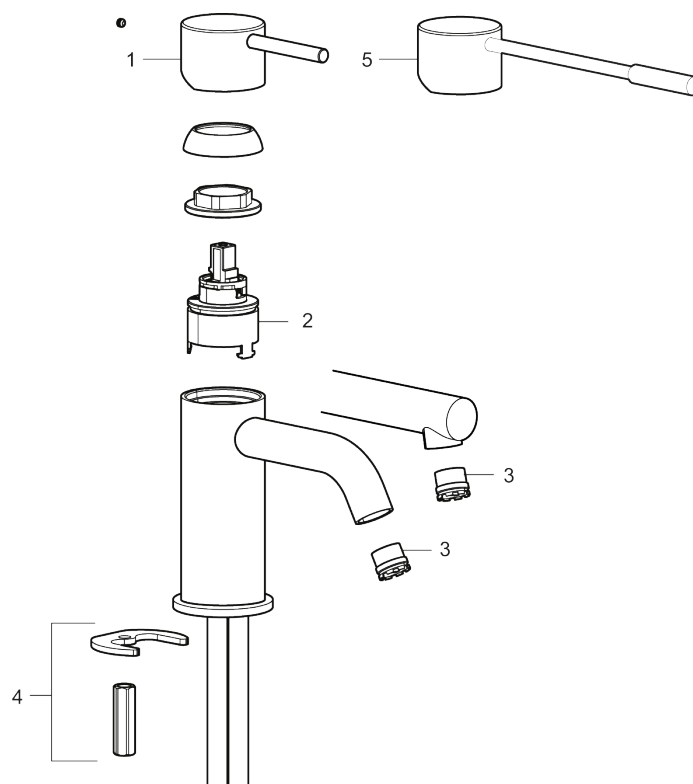

PRODUKTBESKRIVNING

MORA INXX II sharp, high tvättställsblandare

INXX II tvättställsblandare finns i tre olika höjder där high är en hög blandare anpassad för en skålformad bänkmonterad ho. Med en kromad hållbar nyans och tvättställsblandarens raka karaktär med lång pip och lutande munstycke – gör INXX II sharp både snygg och bekväm att använda.

Blandaren är testad och godkänd utifrån de byggregler som finns och är energieffektiv, vilket innebär att den ger en lägre vatten- och energiförbrukning utan att ge avkall på komforten. Bottenventil finns som tillbehör i samma nyans.

Om serien

INXX II är en elegant och tidlös serie i en palett av noga utvalda nyanser. Kombinationen av hög kvalitet, sober design och skön komfort gör den till den ultimata serien.

Art.nr: 273023.CA

RSK: 8278283

Reservdelslista

NR.	ART.NR	RSK	BESKRIVNING
1	409701.AE	8394076	Spak, komplett, krom
1	409701.12AE	8394077	Spak, komplett, mattsvart
1	409701.22AE	8394078	Spak, komplett, mattvit
1	409701.44AE	8394079	Spak, komplett, mattgrå
1	409701.60AE	8394080	Spak, komplett, polerad mässing PVD