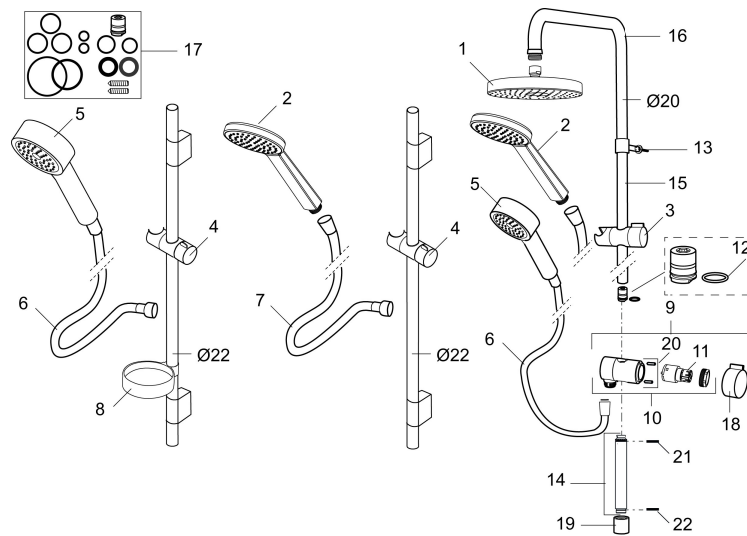

Art.nr: 130311 RSK: 8199189

Utförande: Krom

- Slang 1750 mm, PVC- och BPA-fri innerslang
- Med variabelt c/c-mått för befintliga skruvhål
- Med antikalksystem "Easy-Clean"
- Flödesbegränsare 12 l/min

PRODUKTBESKRIVNING

## Reservdelslista

| NR. | ART.NR    | RSK     | BESKRIVNING  |
|-----|-----------|---------|--|
|     | 139912.AE | 8221715 | Distansring för 18, 20 och 22 mm rör, till tvålköpp 409416 |
| 1   | 209544    | 8180716 | Taksil S5 180 mm, svart silplatta                          |
| 1   | 209545    | 8180717 | Taksil S6 180 mm, fkr silplatta                            |
| 2   | 130374    | 8275308 | Handdusch till S6  |
| 3   | 409418.AE | 8284740 | Gliddel  |
| 4   | 130363.AE | 8762730 | Gliddel  |
| 5   | 130361    | 8199196 | Handdusch  |
| 6   | 139835.AE | 8199159 | Metallomspunnen duschslang 1750 mm, krom                   |
| 7   | 130365.AE | 8251937 | Duschslang 1750 mm, silver                                 |
| 8   | 409416    | 8185645 | Tvålköpp   |
| 9   | 409422    | 8541659 | Duschomkastare, komplett                                   |
| 10  | 409430.AE | 8541683 | Duschomkastare (utan ratt)                                 |
| 11  | 409417.AA | 8541628 | Insats Mora shower system, butiksförpackad                 |
| 12  | 639173.AE | 8295314 | O-ring (15,1 x 1,6), 2 st                                  |
| 13  | 139906.AE | 8180378 | Duschrörsklammer 20 mm                                     |