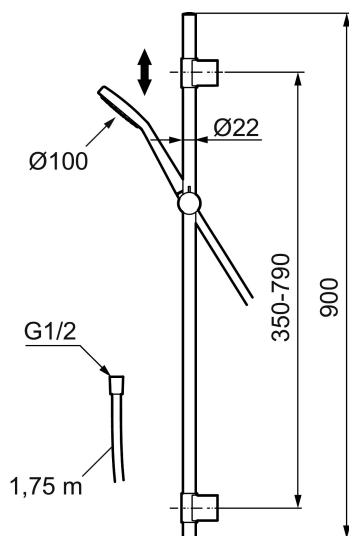

MORA MMIX S6 duschset

Mora MMIX kombinerar en formskön och ergonomisk design med en energieffektiv insida. Designen präglas av en smeksamt böljande geometri och förmedlar en tidlös och sammanhängande stil över hela serien. Vårt unika miljökoncept EcoSafe™ ligger till grund för utvecklingsarbetet och bidrar till låg energiförbrukning och långsiktig miljöhänsyn.

Art.nr: 130311 RSK: 8199189

Utförande: Krom

- Slang 1750 mm, PVC- och BPA-fri innerslang
- Med variabelt c/c-mått för befintliga skruvhål
- Med antikalksystem "Easy-Clean"
- Flödesbegränsare 12 l/min