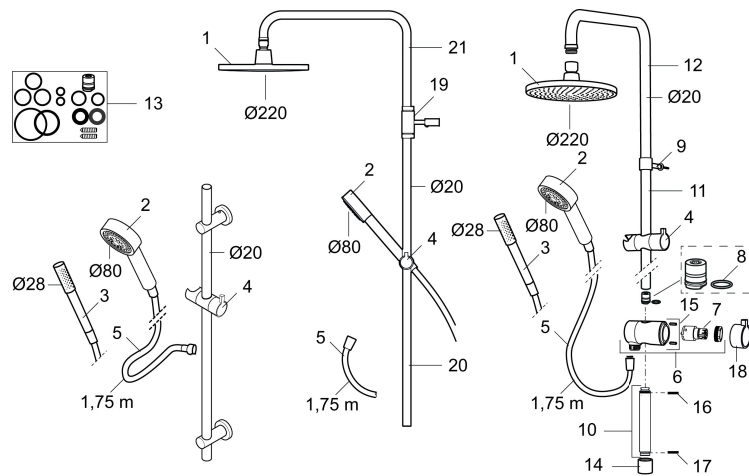

Tuote-nro: 130014 **LVI:** 6561053

Kuvaus: Kromattu

- Eco (energiaa ja vettä säästävä käsisuihku 9 l/min, kattosuihku 12 l/min)
- Easy-Clean -kalkinpoistojärjestelmä
- Vaihtimessa kolme asentoa: yläsuihku, käsisuihku, tyhjennys
- Vivun suunta voidaan valita vaihtimen asennuksen yhteydessä
- Suihkuputki lyhennettävissä
- Kromattu suihkuletku 1750 mm
- G1/2-liitäntä

TUOTEKUVAUS

Mora Rexx Shower System S5 ylä- ja käsisuihkusetti

Mora Rexx on skandinaavista muotoilua ja toimivuutta parhaimmillaan. Tälle tuotesarjalle ovat ominaista minimalismi ja yksinkertaisuus. Sarjan innovatiivisuus on sen tarkkuudessa. Kun traditio ja käsityö lyövät kättä uusimpien valmistusmenetelmien ja innoittavan muotoilun kanssa, on tuloksena Mora Rexx. Tähän monikäyttöiseen suihkuun sisältyy suuri kattosuihku ja käytännöllinen käsisuihku. Niissä molemmissa on kalkinpoistojärjestelmä.

Tuote-nro: 130014

LVI: 6561053

Varaosalistaus

NRO.	MA-NRO	LVI	KUVAUS
1	131192	6567944	Suihkusiivilä 220mm, kromattu
2	130356	6566259	Käsisuihku S5, kromattu
3	209534	6566262	Käsisuihku S6, kromattu
3	209534.75	6566263	Käsisuihku S6, stainless look
4	130357.AA	6566914	Käsisuihkun pidike, kromattu
4	130357.0011AE	6566266	Käsisuihkun pidike, kromattu/musta
5	139835.AE	6565020	Suihkuletku 1,75 m
6	409430.AE		Suihkuvaihdin (ilman kahvaa)
7	409417.AA	6430147	Vaihtimen toimiosa (myyntipakattu)
8	639173.AE		O-rengas (15,1 x 1,6), 2 kpl
9	139906.AE	6565464	Seinäpidike 20mm
10	209549.AE		Liitosputki
11	209548.AE		Alaputki
12	209550.AE		Yläputki

NRO.	MA-NRO	LVI	KUVAUS
13	409425.AE		Varaosasarja
14	209291.AE		Muunnosnipa G1/2 - M18x1
15	139812.AE		Rajoitinrenkas M5x20
16	309246.AE		O-renkas (13,1 x 1,6)
17	609029.AE		O-renkas (16,1 x 1,6)
18	409520.AE		Vaihtimen kahva
19	409590.AE	6561154	Seinäpidike
20	209648.AE		Alaputki
21	209650.AE		Yläputki