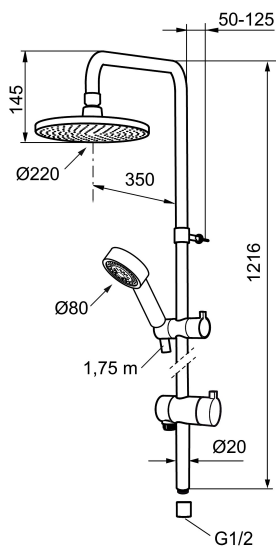

Mora Rexx Shower System S5 ylä- ja käsisuihkusetti

Mora Rexx on skandinaavista muotoilua ja toimivuutta parhaimmillaan. Tälle tuotesarjalle ovat ominaista minimalismi ja yksinkertaisuus. Sarjan innovatiivisuus on sen tarkkuudessa. Kun traditio ja käsityö lyövät kättä uusimpien valmistusmenetelmien ja innoittavan muotoilun kanssa, on tuloksena Mora Rexx. Tähän monikäyttöiseen suihkuun sisältyy suuri kattosuihku ja käytännöllinen käsisuihku. Niissä molemmissa on kalkinpoistojärjestelmä.

Tuote-nro: 130014 **LVI:** 6561053

Kuvaus: Kromattu

- Eco (energiaa ja vettä säästävä käsisuihku 9 l/min, kattosuihku 12 l/min)
- Easy-Clean -kalkinpoistojärjestelmä
- Vaihtimessa kolme asentoa: yläsuihku, käsisuihku, tyhjennys
- Vivun suunta voidaan valita vaihtimen asennuksen yhteydessä
- Suihkuputki lyhennettävissä
- Kromattu suihkuletku 1750 mm
- G1/2-liitäntä