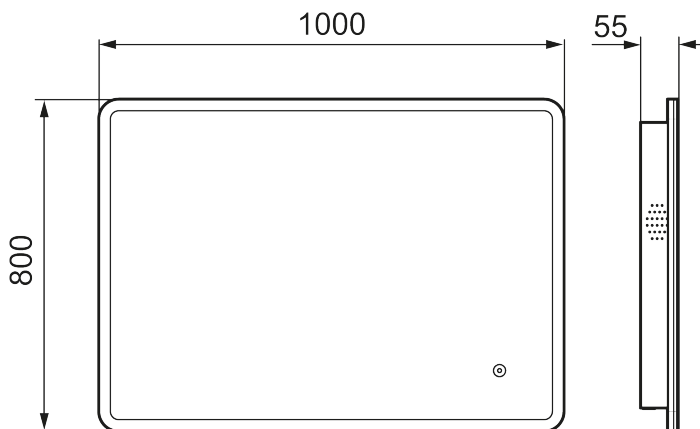

Bluetooth

Unike funksjoner

MORA CARA II, speil

Cara har et design som minner om Solo I, med hvit akrylramme, og touch-funksjon for å styre LED-belysningen. Caras belysning kan justeres i både lysstyrke og tone, slik at du får den rette stemningen på badet. Stemningen kan forsterkes ytterligere ved å legge til innebygde Bluetooth-høytalere.

Om serien

Minimalistisk design med skjult LED-belysning i rammen og valgfrie Bluetooth-høytalere for å gjøre baderommet komplett

Art.no.: 953133

Utførende: 1000 x 800 mm

- Ramme med belysning
- Energibesparende LED-belysning
- Smuss og ripebeskyttende glass med sikkerhetsfilm
- Anti-dugg
- Touch av/på
- Justerbar fargetemperatur 2700-6400 K
- IP44-sertifisert, CE-merket
- Bluetooth med innebygde høytalere
- Dybde: 55 mm