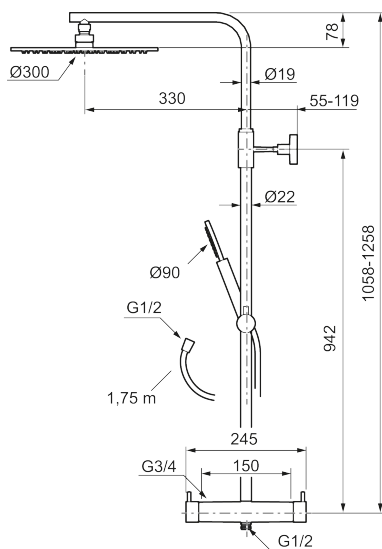

Utförande: Mattgrå, 150 c/c

Unika egenskaper

BVB ID: 133984

Består av:

MORA INXX II duschblandare:

- Tryckbalanserad termostatsats
- Med reversibelt överstycke
- Säkerhetsspärr 38°
- Eco-stopp
- Ansl. inv. G3/4
- Återströmningskydd enligt EU-standard SS-EN 1717

MORA INXX II Shower System:

- Metallomspunnen slang 1750 mm, PVC- och BPA-fri innerslang
- Med antikalksystemet "Easy-Clean"
- Justerbar höjd
- Handdusch 7,5 l/min, taksil 11 l/min

PRODUKTBESKRIVNING

MORA INXX II shower system kit