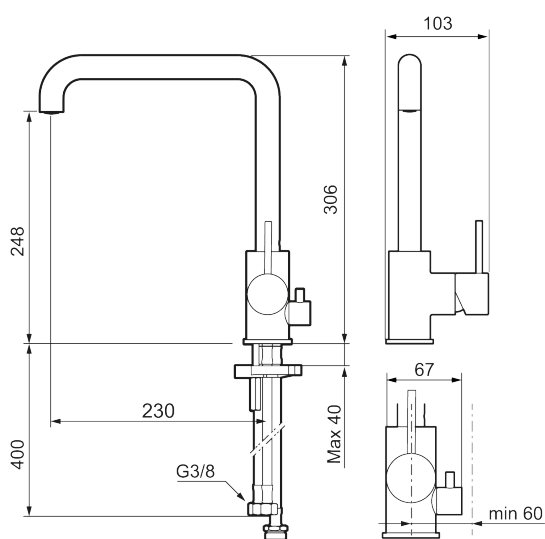

Utförande: Krom, med diskmaskinsavstängning

Unika egenskaper

Skyddsmodul **AA**

- Keramisk tätning
- Omställbar flödesbegränsning och temperaturspärr
- Flexibla anslutningsrör i metallomspunnen Soft PEX[®], lekande G3/8
- Svängbar pip 60°, 85°, 110° eller 360°
- Med diskmaskinsavstängning, KV ej omställbar till VV
- Hålmått Ø34-37 mm