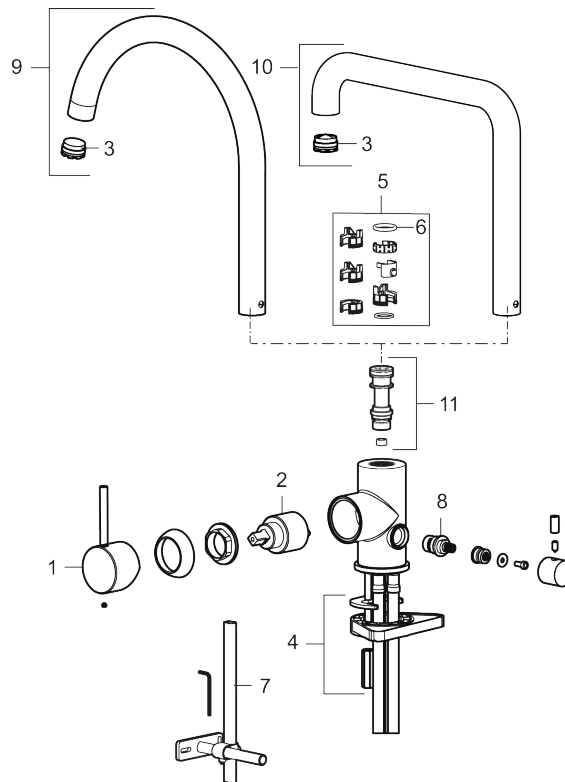

PRODUKTBESKRIVNING

INXX II sharp köksblandare

Med en kromad hållbar nyans och kökskranens starka karaktär tar INXX II sharp på ett modernt och stilrent sätt en central plats i köket. Blandaren är testad och godkänd utifrån de byggregler som finns och är energieffektiv, vilket innebär att den ger en lägre vatten- och energiförbrukning utan att ge avkall på komforten.

Om serien

INXX II är en elegant och tidlös serie i en palett av noga utvalda nyanser. Kombinationen av hög kvalitet, sober design och skön komfort gör den till den ultimata serien.

Art.nr: 272071.CA

RSK: 8311253

Reservdelslista

NR.	ART.NR	RSK	BESKRIVNING
1	409700.AE	8394069	Spak, komplett, krom
1	409700.12AE	8394070	Spak, komplett, mattsvart
1	409700.22AE	8394071	Spak, komplett, mattvit
1	409700.44AE	8394072	Spak, komplett, mattgrå
1	409700.60AE	8394073	Spak, komplett, polerad mässing PVD
1	409700.62AE	8394074	Spak, komplett, borstad mässing PVD
1	409700.76AE	8394075	Spak, komplett, borstad nickel