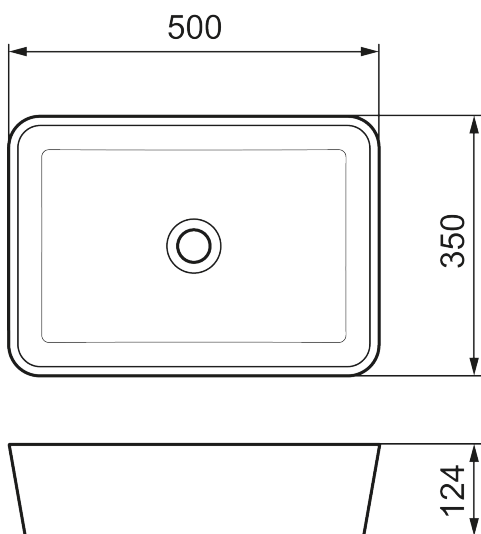

Unikke egenskaber

MORA LAVA V

Et generøst, nedtonet design, der åbner området med bordpladen og skaber luft. Fremstillet af vores taktile mineralkomposit og med en tyk kant for øget synlighed.

Artikel-nummer: 952005 VVS: 633882600

Beskrivelse: Hvid

- Mineralkomposit
- Bredde: 500 mm
- Dybde: 350 mm
- Højde: 124 mm
- Vægt: 9 kg
- Bundventil sælges separat