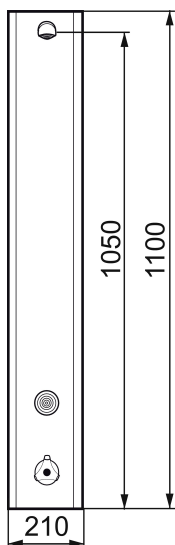

## MORA tronic duschpanel med termostatblandare

Art.nr: 720151 RSK: 8126098

Utförande: Batteridrift, termostatblandare, inkl. batteri

- NÄTDRIFT, transformator 9V (ingår ej)
- BATTERIDRIFT, 1 st 9V batteri (ingår)
- Kan byggas om till nät drift
- Med flödesbegränsare 12 l/min
- Aktiveras med touchknapp
- Programmerbar touchknapp 10-60 s
- Med avstängningsventil för inkommande vatten
- Duschstrålen kan vinklas +/- 5°
- Inkl. magnetventil
- Rostfritt utförande
- Enkel service kan utföras från utsidan
- Utsprång från vägg till centrum på duschsil 122 mm