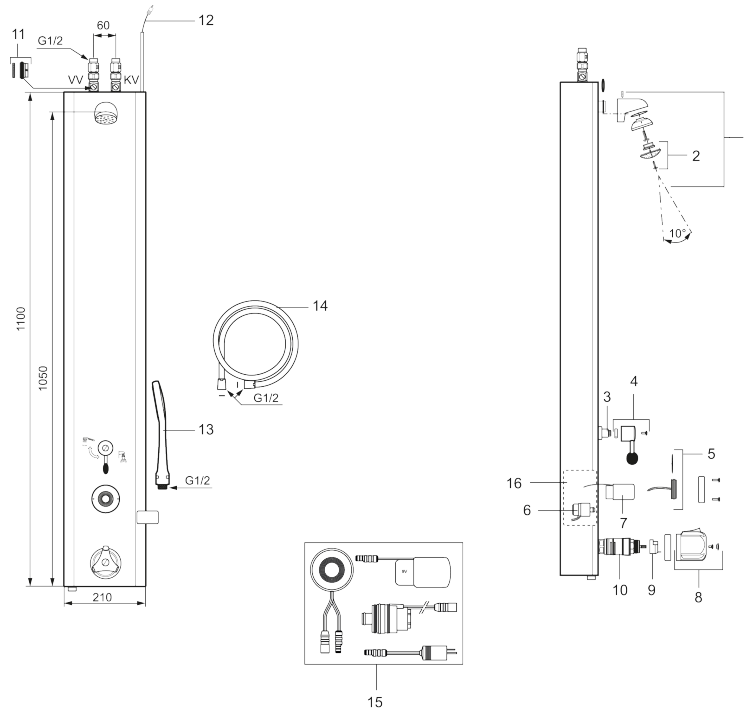

## MORA tronic duschpanel med termostatblandare

Art.nr: 720151 RSK: 8126098

Utförande: Batteridrift, termostatblandare, inkl. batteri

- NÄTDRIFT, transformator 9V (ingår ej)
- BATTERIDRIFT, 1 st 9V batteri (ingår)
- Kan byggas om till nät drift
- Med flödesbegränsare 12 l/min
- Aktiveras med touchknapp
- Programmerbar touchknapp 10-60 s
- Med avstängningsventil för inkommande vatten
- Duschstrålen kan vinklas +/- 5°
- Inkl. magnetventil
- Rostfritt utförande
- Enkel service kan utföras från utsidan
- Utsprång från vägg till centrum på duschsil 122 mm

# MORA tronic duschpanel med termostatblandare

Art.nr: 720151

RSK: 8126098

## Reservdelista

NR.	ART.NR	RSK	BESKRIVNING
1	729247.AE	8183714	Komplett duschhuvud
2	729303.AE	8126215	Duschsil
3	729241.AE		Omkastare, invändiga delar
4	729122.AE		Spak komplett
5	729436.AE	8126225	Tryckknapp, 9V
6	729431.AE	8126226	Magnetventil, 9V
7	S600134	8221876	Batterisats, 9V
8	708075.AE	8345108	Temperaturratt, komplett
9	708078.AE	8345166	Stoppring
10	708042.AE	8345107	Termostatinsats
10	719169.AE		Termostatinsats, för legionellagenomspolning
11	129380.AE	8345651	Backventil (2 st), 160 c/c
12	729292.AE	8553193	Anslutningskabel för nät drift
13	130370	8199240	Handdusch

NR.	ART.NR	RSK	BESKRIVNING
14	139835.AE	8199159	Metallomspunnen duschslang 1750 mm, krom
15	729438.AE	8126231	Reservdelskit (tryckknapp, batterisats, magnetventil och övergång gml till ny)
16	729279.AE	8553431	Elbox, komplett för batteridrift