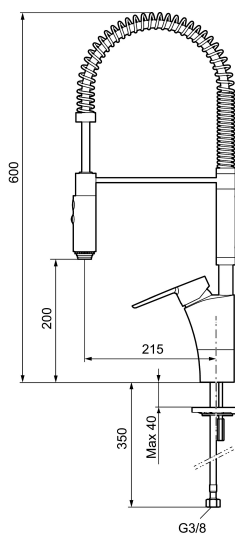

Unieke karaktereigenschappen

Type terugstroombeveiliging

MORA CERA miniprofi keukenmengkranen

Artikelnummer: 242301 Flow 3 bar: 10,3 l/m

Omschrijving: Chromom

- ESS (Energie Spaar Systeem)
- Soft closing principe met keramische afdichtingen
- Instelbare volumestroom- en temperatuurbegrenzing
- Slang, draaibare uitloop 60°, 85°, 110° of 360°
- Perlator met geconcentreerde en douchestraal
- Flexibele aansluitlangen 3/8" wartel
- Met keerkleppen vlgs EN1717
- Kraangat Ø34-37 mm

PRODUCTOMSCHRIJVING

MORA CERA miniprofi keukenmengkranen

Artikelnummer: 242301

Onderdelen lijst

NR.	ARTIKELNR.	OMSCHRIJVING
1	409331.AE	Mondstuk
2	409330.AE	Slang, Mora Izzy Mini-Profi
3	409336.AE	Afdichtingsringen, Mora Izzy Mini-Profi
4	409335.AE	Arm en mor, Mora Izzy Mini-Profi
5	409600.AE	Hendel, compleet
6	409392.AE	Kleurmarkering en schroef voor hendel
7	409391.AE	Afdekdop
8	S600273	Keramisch patroon, met servicegereedschap
9	S600273	Keramisch patroon, met servicegereedschap
10	891096.AE	Servicegereedschap
11	409388.AE	Bevestigingsset, keuken
12	409430.AE	Omstel
13	439060.AE	Moer
14	S600056	Uitloop, compleet

NR.	ARTIKELNR.	OMSCHRIJVING
15	209565.AE	Begrenzer draaihoek uitloop
16	708843.AE	O-ring (15,54 x 2,62), 2 St.