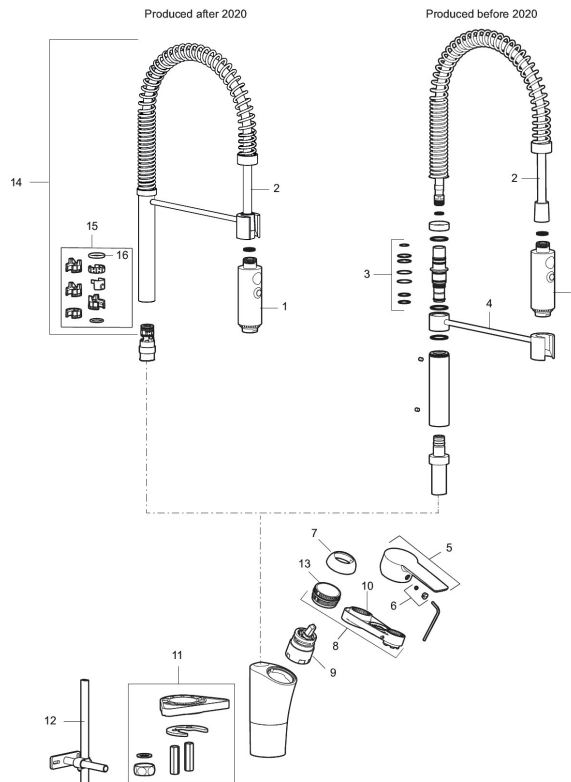

Unieke karaktereigenschappen

Type terugstroombeveiliging

MORA CERA miniprofi keukenmengkranen

Artikelnummer: 242301 Flow 3 bar: 10,3 l/m

Omschrijving: Chromom

- ESS (Energie Spaar Systeem)
- Soft closing principe met keramische afdichtingen
- Instelbare volumestroom- en temperatuurbegrenzing
- Slang, draaibare uitloop 60°, 85°, 110° of 360°
- Perlator met geconcentreerde en douchestraal
- Flexibele aansluitlangen 3/8" wartel
- Met keerkleppen vlgs EN1717
- Kraangat Ø34-37 mm

PRODUCTOMSCHRIJVING

MORA CERA miniprofi keukenmengkranen

Artikelnummer: 242301

Onderdelen lijst

NR.	ARTIKELNR.	OMSCHRIJVING
1	409331.AE	Mondstuk
2	409330.AE	Slang, Mora Izzy Mini-Profi
3	409336.AE	Afdichtingsringen, Mora Izzy Mini-Profi
4	409335.AE	Arm en mor, Mora Izzy Mini-Profi
5	409600.AE	Hendel, compleet
6	409392.AE	Kleurmarkering en schroef voor hendel
7	409391.AE	Afdekdop
8	S600273	Keramisch patroon, met servicegereedschap
9	S600273	Keramisch patroon, met servicegereedschap
10	891096.AE	Servicegereedschap
11	409388.AE	Bevestigingsset, keuken
12	409430.AE	Omstel
13	439060.AE	Moer
14	S600056	Uitloop, compleet

NR.	ARTIKELNR.	OMSCHRIJVING
15	209565.AE	Begrenzer draaihoek uitloop
16	708843.AE	O-ring (15,54 x 2,62), 2 St.