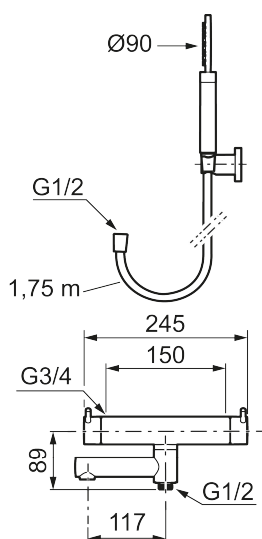

### Unika egenskaper

Skyddsmodul 

- OBS! 150 c/c
- Med handdusch, upphängare och metallomspunnen slang 1750 mm, PVC- och BPA-fri innerslang
- Utloppspip med inbyggd omkastare
- Tryckbalanserad termostatsats
- Säkerhetsspärr 38°
- Eco-stopp
- Piputsprång med väggbricka 176 mm
- Ansl. inv. G3/4
- Återströmningsskydd enligt EU-standard SS-EN 1717