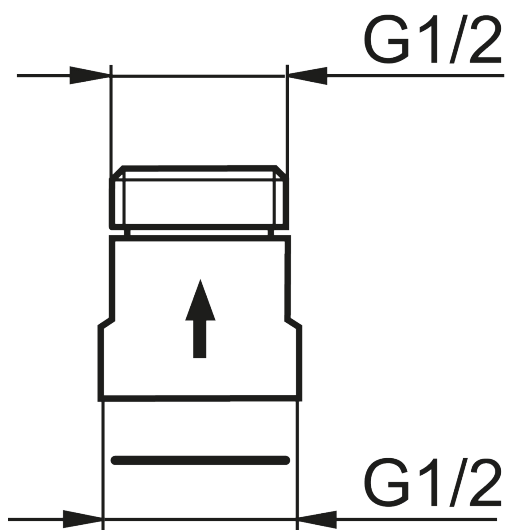

## Übergangsstück

Artikel-Nr.: S600075

Ausführung: Chrom

- Mit Dichtung
- Mit Rückschlagventil