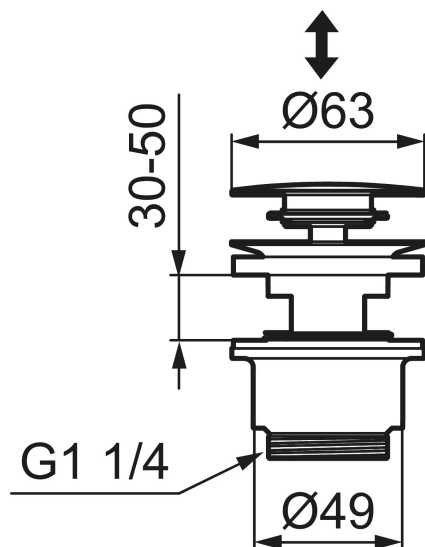

## Klikwaste

Artikelnummer: 520185.11

Omschrijving: Zwart PVD

- Met overloop
- Montagediepte onder de wasbak: 39 mm