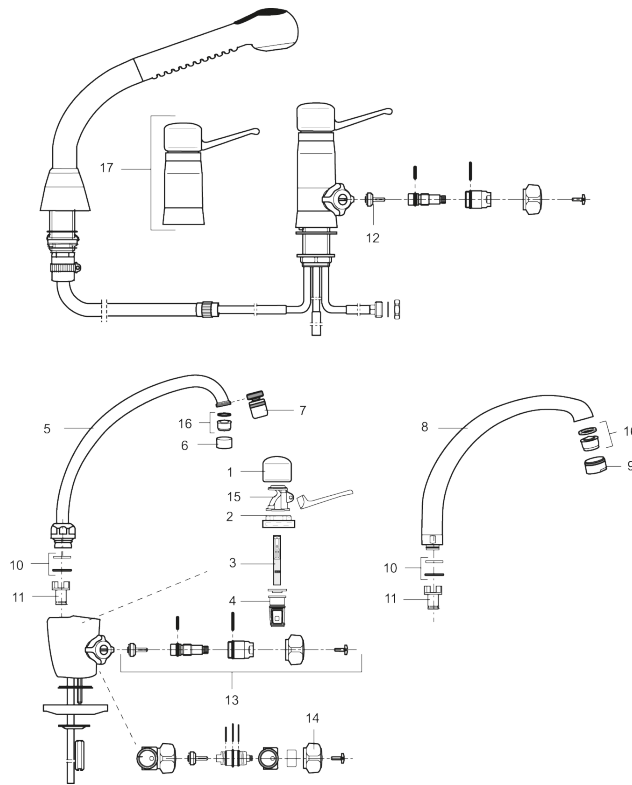

## Mora Temp ESS High Standard kök

Art.nr: 701930 RSK: 8317891

Utförande: Krom, 020, Med svängbar pip 120°

- Med diskmaskinsavstängning KV
- OBS! Ej omställbar till VV
- Håltagning Ø29-37 mm

Unika egenskaper

## Reservdelslista

NR.	ART.NR	RSK	BESKRIVNING
1	209443.AE	8346475	Huv Mora Temp ESS, krom
2	209421.AE	8346468	Spak Mora Temp
3	209254.AE	8345262	Kolv 020 ESS (till köksblandare)
4	209098.AE	8938115	Ventilhylsa
5	708027.AE	8326703	Svängpip f. Mora Temp High Standard, 120°
5	708026.AE	8326702	Svängpip för Mora Temp High Standard, 360°
6	131410.AE	8281509	Hylsa M22 inv.
7	S600314	8280068	Strålsamlare M22 inv., ledbar, 7–9 l/min vid 3 bar
8	708520.AE	8326713	Svängpip High Line 120°
8	708519.AE	8326711	Svängpip High Line 360°
9	131413.AE	8281511	Hylsa M24 utv., 13 mm
10	708111.AE	8938221	Packningssats till svängpip Mora Temp High Standard
11	719166.AE		Spärsegment 20°, till High Standard
12	600470.AE	8591305	Ventilkägla 10, 1 st

NR.	ART.NR	RSK	BESKRIVNING
13	708060.AE	8347218	Överstycke till DM-avstängning med ratt
14	309174.AE	8295324	Vred till diskmaskinsavstängning
15	209201.AE	8295319	Spakfäste, komplett
16	131398.AE	8281493	Strålsamlarinsats, 9–11 l/min vid 3 bar
19	90670000	8308840	Krom, med ansl. Cu-rör Ø10 mm