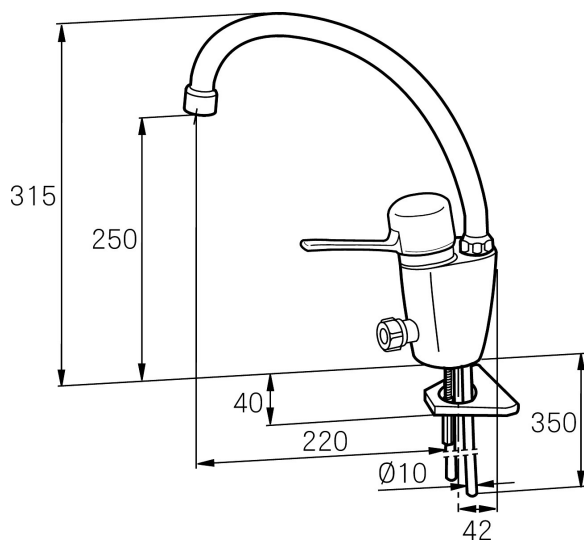

Mora Temp ESS High Standard kök

Art.nr: 701930 RSK: 8317891

Utförande: Krom, 020, Med svängbar pip 120°

- Med diskmaskinsavstängning KV
- OBS! Ej omställbar till VV
- Håltagning Ø29-37 mm

Unika egenskaper

Skyddsmodul