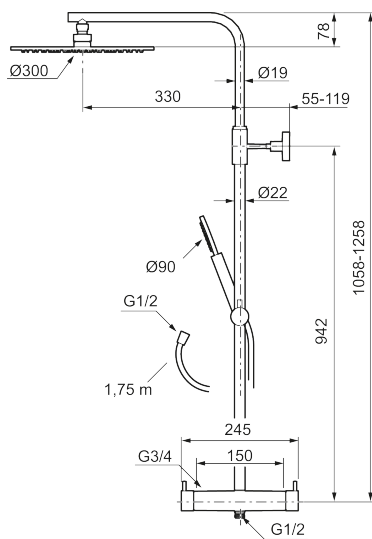

MORA INXX II shower system kit

Med den elegante holdbare nyansen børstet messing forener INXX II klassisk design med høy ytelse og tilbyr en jevn temperatur, høy komfort og et sterkt vern mot skålding. Takdusjens store, tynne taksil gjør at dusjen passer like bra i et baderom med sterk karakter og effektfulle former som i et stilrent baderom skapt for avkoblende stunder. Blandebatteriet er testet og godkjent ut fra gjeldende byggeregler og det er energieffektivt, noe som innebærer at man får et lavere vann- og energiforbruk uten å gi avkall på komforten. INXX II er serien som tilbyr en vannopplevelse i verdensklasse.

Om serien

INXX II er en elegant og tidløs serie i en palett av nøyte utvalgte nyanser. Kombinasjonen av høy kvalitet, stilren design og herlig komfort gjør den til den ultimate serien.

Art.no.: 271900.62 NRF-nummer: 4290499 Flow 3 bar: 11,3 l/m

Utførende: Børstet messing PVD

- Sikkerhetsbatteri med takdusj
- Trykk- og termostatstyrt
- Eco mengdeknapp
- Sperreknapp 38°C
- Med keramisk reversibel overdel
- Med tilbakeslagsventiler etter standard EN 1717
- Med antikalksystem "Easy Clean"
- Hånddusj 7,5 l/min og takdusj 11 l/min
- Metallslange 1,75 m, PVC/BPA-fri innerslange
- Justerbar stang
- OBS! Dekkskiver og anslutningskupper bestilles separat