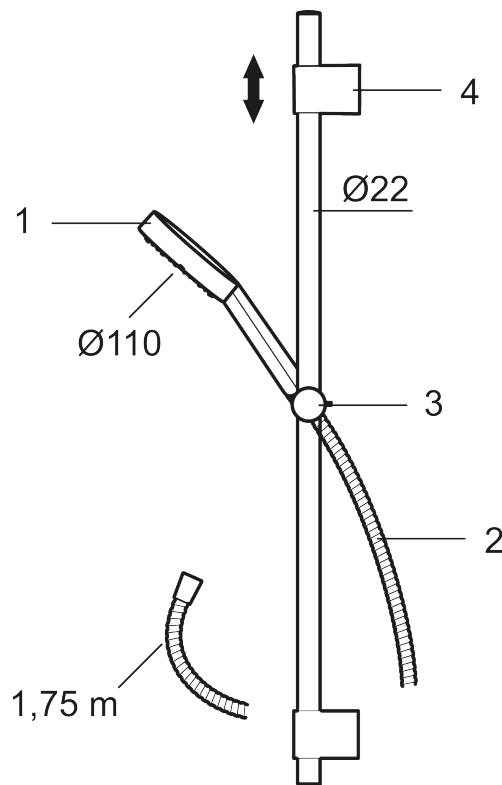

Art.no.: 331300 **NRF-nummer:** 4294663 **Flow 3 bar:** 6,9 l/m

Utførende: Krom

- Metallslange 1,75 m, PVC/BPA-fri innerslange
- Med justerbare veggfester for bruk av eksisterende skruehull
- Med antikalksystem "Easy Clean"
- Lead Free (blyfri)

Unike funksjoner

PRODUKTBESKRIVNING

MORA MMIX II dusjgarnityr

MMIX II dusjsett har en nydesignet hånddusj. Akkurat som med alle andre produkter fra Mora kjennetegnes denne elegante forkrommede dusjen av gjennomtenkte detaljer og høy kvalitet. Et produkt som holder hva det lover ned til minste detalj.

Art.no.: 331300

NRF-nummer: 4294663

Reservedelsliste

NR.	ART. NO.	NRF-NUMMER	BESKRIVELSE
1	S600195		Hånddusj
2	S600109	4304992	Dusjslange, 1,75 m, krom
3	S600246		Hånddusjholder/glider Ø22, krom
4	S600266	8239702	Dusjrørklammer, krom, 2 stk