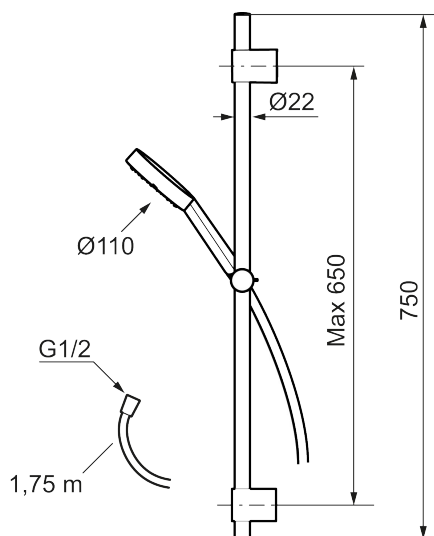

MORA MMIX II dusjgarnityr

MMIX II dusjsett har en nydesignet hånddusj. Akkurat som med alle andre produkter fra Mora kjennetegnes denne elegante forkrommede dusjen av gjennomtenkte detaljer og høy kvalitet. Et produkt som holder hva det lover ned til minste detalj.

Art.no.: 331300 **NRF-nummer:** 4294663 **Flow 3 bar:** 6,9 l/m

Utførende: Krom

- Metallslange 1,75 m, PVC/BPA-fri innerslange
- Med justerbare veggfester for bruk av eksisterende skruehull
- Med antikalksystem "Easy Clean"
- Lead Free (blyfri)

Unike funksjoner

PRODUKTBESKRIVNING

MORA MMIX II dusjgarnityr

MMIX II dusjsett har en nydesignet hånddusj. Akkurat som med alle andre produkter fra Mora kjennetegnes denne elegante forkrommede dusjen av gjennomtenkte detaljer og høy kvalitet. Et produkt som holder hva det lover ned til minste detalj.

Art.no.: 331300

NRF-nummer: 4294663

Reservedelsliste

NR.	ART. NO.	NRF-NUMMER	BESKRIVELSE
1	S600195		Hånddusj
2	S600109	4304992	Dusjslange, 1,75 m, krom
3	S600246		Hånddusjholder/glider Ø22, krom
4	S600266	8239702	Dusjrørklammer, krom, 2 stk