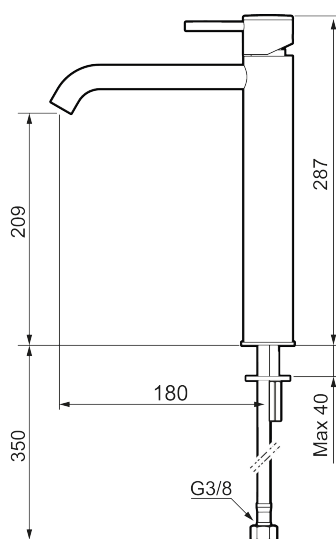

## MORA INXX II soft, high servantbatteri

INXX II servantkran finnes i tre ulike høyder der high er en høy kran tilpasset for en skålformet benkmontert vask. Med en krommet holdbar nyanse og servantkranens stilrene form, øker INXX II soft baderommets komfort og gir en følelse av kvalitet og eleganse.

### Om serien

INXX II er en elegant og tidløs serie i en palett av nøyte utvalgte nyanser. Kombinasjonen av høy kvalitet, stilren design og herlig komfort gjør den til den ultimate serien.

Art.no.: 273021.CA NRF-nummer: 4290468 Flow 3 bar: 4,5 l/m  
Utførende: Krom

### Tilbakeslagssikring

- Vannmengdebegrenser og temperatursperre
- Fleksible Soft PEX<sup>®</sup>-rør med 3/8" mutter