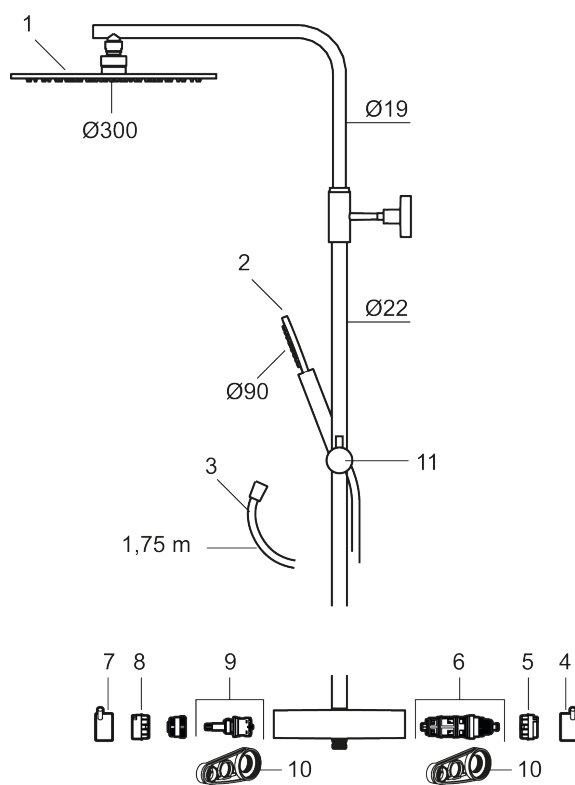

PRODUKTBESKRIVNING

MORA INXX II shower system kit

Med en kromad hållbar nyans förenar INXX II klassisk design med hög prestanda och erbjuder en jämn temperatur, hög komfort och ett starkt skydd mot skållning. Takduschens stora tunna taksil gör att duschen passar lika bra i ett badrum med stark karaktär och effektfulla former som i ett sobert badrum skapat för avkopplande stunder. Blandaren är testad och godkänd utifrån de byggregler som finns och är energieffektiv, vilket innebär att den ger en lägre vatten- och energiförbrukning utan att ge avkall på komforten. INXX II är serien som erbjuder en vattenupplevelse i världsklass.

INXX II är en elegant och tidlös serie i en palett av noga utvalda nyanser. Kombinationen av hög kvalitet, sober design och skön komfort gör den till den ultimata serien.

Art.nr: 271900

RSK: 8283089

Reservdelslista

NR.	ART.NR	RSK	BESKRIVNING
1	130348	8237489	Taksil 300 mm, krom
1	130348.12	8237490	Taksil 300 mm, mattsvart
1	130348.22	8237491	Taksil 300 mm, mattvit
1	130348.44	8237492	Taksil 300 mm, mattgrå