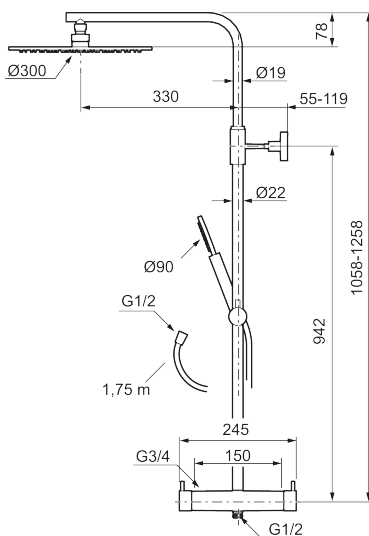

BVB ID: 133984

Består av:

MORA INXX II duschblandare:

- Tryckbalanserad termostatsinsats
- Med reversibelt överstycke
- Säkerhetsspärr 38°
- Eco-stopp
- Ansl. inv. G3/4
- Återströmningsskydd enligt EU-standard SS-EN 1717

MORA INXX II Shower System:

- Metallomspunnen slang 1750 mm, PVC- och BPA-fri innerslang
- Med antikalksystemet "Easy-Clean"
- Justerbar höjd
- Handdusch 7,5 l/min, taksil 11 l/min