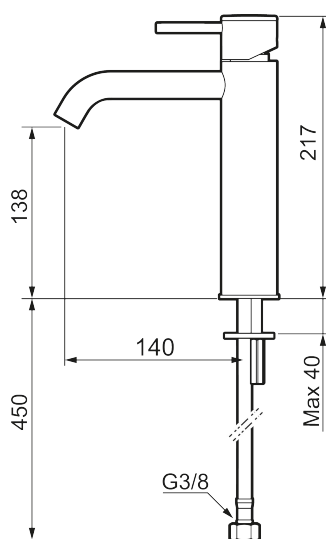

Unikke egenskaber

Tilbageløbssikring

MORA INXX II soft, medium

INXX II håndvaskarmatur findes i tre forskellige højder, hvor medium er et mellemhøjt armatur, der er tilpasset større håndvaske. I den moderne, holdbare overflader børstet messing og håndvaskarmaturets stilrene form højner INXX II soft badeværelsets standard og giver en følelse af kvalitet og elegance. Armaturet er testet og godkendt ud fra det gældende bygningsreglement og er energieffektivt, hvilket indebærer, at det giver et lavere vand- og energiforbrug uden at gå på kompromis med komforten. Bundventilen fås som tilbehør i samme overflader.

Om serien

INXX II er en elegant og tidløs serie i en palet af nøje udvalgte overflader. Kombinationen af høj kvalitet, stilfuldt design og vidunderlig komfort gør den til den ypperligste serie.

Artikel-nummer: 273011.62CA VVS: 701496287 Flow 3 bar: 4,5 l/m

Beskrivelse: Børstet messing PVD

- Til håndvask.
- 140 mm fremspring.
- Keramisk tætning.
- Indbygget temperatur- og flowbegrænser.
- Flexible tilslutningsslanger.
- Hulmål Ø34-37 mm.

PRODUKTBESKRIVELSE

MORA INXX II soft, medium

INXX II håndvaskarmatur findes i tre forskellige højder, hvor medium er et mellemhøjt armatur, der er tilpasset større håndvaske. I den moderne, holdbare overflader børstet messing og håndvaskarmaturets stilrene form højner INXX II soft badeværelsets standard og giver en følelse af kvalitet og elegance. Armaturet er testet og godkendt ud fra det gældende bygningsreglement og er energieffektivt, hvilket indebærer, at det giver et lavere vand- og energiforbrug uden at gå på kompromis med komforten. Bundventilen fås som tilbehør i samme overflader.