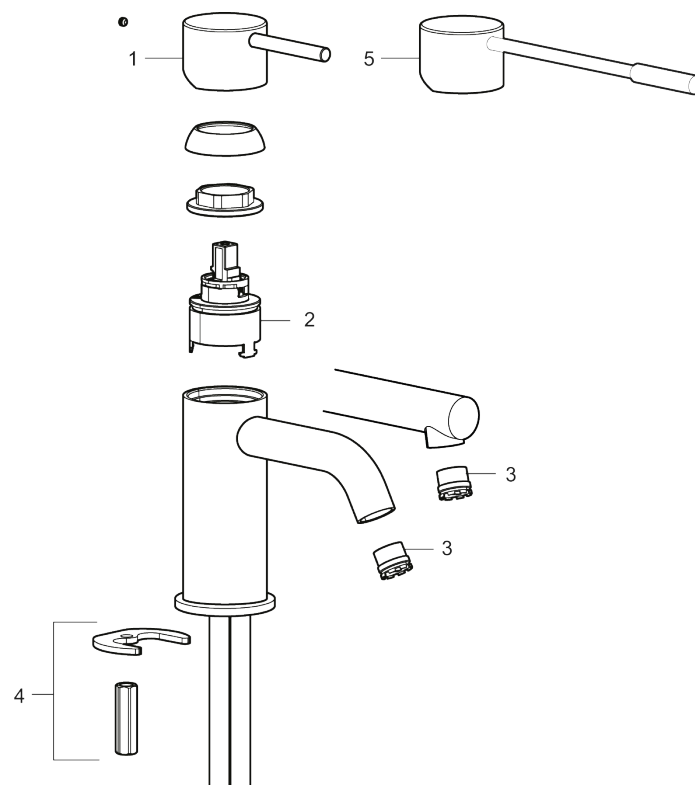

Beskrivelse: Børstet messing PVD

- Til håndvask.
- 140 mm fremspring.
- Keramisk tætning.
- Indbygget temperatur- og flowbegrænser.
- Flexible tilslutningsslanger.
- Hulmål Ø34-37 mm.

PRODUKTBESKRIVELSE

MORA INXX II soft, medium

INXX II håndvaskarmatur findes i tre forskellige højder, hvor medium er et mellemhøjt armatur, der er tilpasset større håndvaske. I den moderne, holdbare overflader børstet messing og håndvaskarmaturets stilrene form højner INXX II soft badeværelsets standard og giver en følelse af kvalitet og elegance. Armaturet er testet og godkendt ud fra det gældende bygningsreglement og er energieffektivt, hvilket indebærer, at det giver et lavere vand- og energiforbrug uden at gå på kompromis med komforten. Bundventilen fås som tilbehør i samme overflader.

VVS: 701496287

Reservedelsliste

NR.	ART.NO	WS	BESKRIVELSE
1	409701.AE		Greb, komplet, krom
1	409701.12AE		Greb, komplet, matsort
1	409701.22AE		Greb, komplet, mathvid

NR.	ART.NO	WS	BESKRIVELSE
1	409701.44AE		Greb, komplet, matgrå
1	409701.60AE		Greb, komplet, poleret messing PVD
1	409701.62AE		Greb, komplet, børstet messing PVD
2	409703.AE		Keramisk indstats
3	409706.AE		Strålsamler M16,5 udv., 5 l/min ved 2–6 bar
4	209518.AE	745148620	Monteringssæt til håndvaskarmatur
5	409708.AE	745146404	Handicapvenligt greb, L=172, krom
5	409708.12AE	745146411	Handicapvenligt greb, L=172, matsort
5	409708.22AE	745146410	Handicapvenligt greb, L=172, mathvid
5	409708.44AE	745146412	Handicapvenligt greb, L=172, matgrå
5	409708.60AE	745146485	Handicapvenligt greb, L=172, poleret messing PVD
5	409708.62AE	745146487	Handicapvenligt greb, L=172, børstet messing PVD