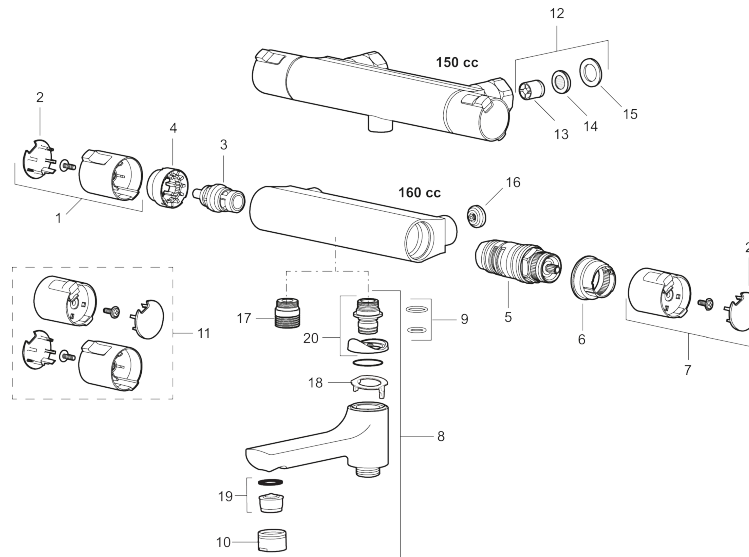

Art.no.: 241805 NRF-nummer: 4290364 Flow 3 bar: 10,0 l/m
Utførende: Krom

- Termostatbatteri med dusjgarnityr
- Svingbar utløpstut som vender kar/dusj
- Sperreknapp 38°C og 42°C
- Eco mengdeknapp
- Med tilbakeslagsventiler etter standard EN 1717
- Metallslange 1,75 m, PVC/BPA-fri innerslange
- Såpeskål
- Hånddusj med svivel
- Med antikalksystem "Easy Clean"
- Hånddusj har velgbar anslutning med/uten luftinnblanding
- Luftinnblanding gir komfortvannmengde ved 6 l/min og ca maks vannmengde 10 l/min

Art.no.: 241805

NRF-nummer: 4290364

Reservedelsliste

NR.	ART. NO.	NRF-NUMMER	BESKRIVELSE
1	409653.AA		Avstengningsratt, krom, butikksforpakket
2	409658.AA		Dekkløkk, krom, butikksforpakket
3	409354.AA	4294133	Overdel keramisk, butikksforpakket
4	708079.AE	4295786	Eco, sperrering for avstengningsratt
5	708764.AE		Termostatinnsats
6	209556.AE		Sperrering for temperaturratt
7	409654.AA		Temperaturratt, krom, butikksforpakket
8	409656	4294179	Utløpstut med tutnippel, krom
9	209519.AE	4294292	O-ringsett til tutnippel
10	131415.AE		Hylse for strålesamler, M24 utv. 15 mm, krom
11	409650.AA		Avstengning- og temperaturratt, krom
12	708338.AE	4295789	Tilbakeslagsventiler med sil (2 stk)
13	139465.AE	4295771	Tilbakeslagsventil
14	708080.AE		Silholder komplett
15	709339.AE	4295507	Pakning 24/15x2

NR.	ART. NO.	NRF-NUMMER	BESKRIVELSE
16	129380.AE	4296504	Tilbakeslagsventil (2 stk), 160 c/c
17	409659.AE		Ansatsnippel M18x1-G1/2 (Dusjbatteri)
18	129154.AE		Stoppskive for utløpstut
19	139783.AE		Innsats strålesamler 20–24 l/min ved 3 bar
20	209494.AE		Tutnippel (Badekarbatteri)