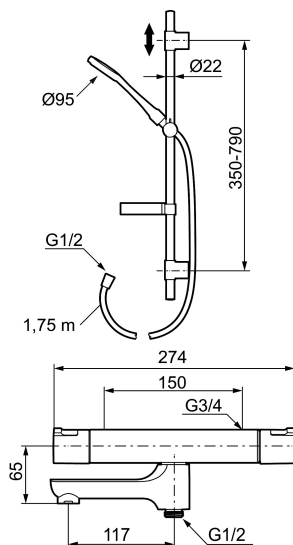

Art.no.: 241805 NRF-nummer: 4290364 Flow 3 bar: 10,0 l/m
Utførende: Krom

- Termostatbatteri med dusjgarnityr
- Svingbar utløpstut som vender kar/dusj
- Sperreknapp 38°C og 42°C
- Eco mengdeknapp
- Med tilbakeslagsventiler etter standard EN 1717
- Metallslange 1,75 m, PVC/BPA-fri innerslange
- Såpeskål
- Hånddusj med svivel
- Med antikalksystem "Easy Clean"
- Hånddusj har velgbar anslutning med/uten luftinnblanding
- Luftinnblanding gir komfortvannmengde ved 6 l/min og ca maks vannmengde 10 l/min

Art.no.: 241805

NRF-nummer: 4290364

Reservedelsliste

NR.	ART. NO.	NRF-NUMMER	BESKRIVELSE
1	409653.AA		Avstengningsratt, krom, butikksforpakket
2	409658.AA		Dekkløkk, krom, butikksforpakket
3	409354.AA	4294133	Overdel keramisk, butikksforpakket
4	708079.AE	4295786	Eco, sperrering for avstengningsratt
5	708764.AE		Termostatinnsats
6	209556.AE		Sperrering for temperaturratt
7	409654.AA		Temperaturratt, krom, butikksforpakket
8	409656	4294179	Utløpstut med tutnippel, krom
9	209519.AE	4294292	O-ringsett til tutnippel
10	131415.AE		Hylse for strålesamler, M24 utv. 15 mm, krom
11	409650.AA		Avstengning- og temperaturratt, krom
12	708338.AE	4295789	Tilbakeslagsventiler med sil (2 stk)
13	139465.AE	4295771	Tilbakeslagsventil
14	708080.AE		Silholder komplett
15	709339.AE	4295507	Pakning 24/15x2

NR.	ART. NO.	NRF-NUMMER	BESKRIVELSE
16	129380.AE	4296504	Tilbakeslagsventil (2 stk), 160 c/c
17	409659.AE		Ansatsnippel M18x1-G1/2 (Dusjbatteri)
18	129154.AE		Stoppskive for utløpstut
19	139783.AE		Innsats strålesamler 20–24 l/min ved 3 bar
20	209494.AE		Tutnippel (Badekarbatteri)