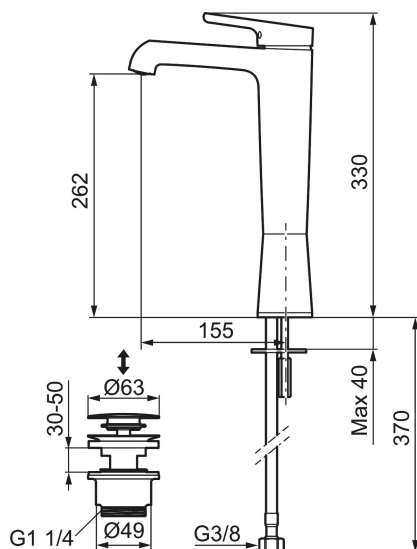

MORA ONE tvättställsblandare

I serien Mora One går teknisk innovation och design hand i hand. Blandarna är inte bara inredningsdetaljer som lyfter ditt badrum, de är dessutom designade för att spara så mycket vatten och energi som möjligt, utan att minska på komforten.

Art.nr: 263091.CA RSK: 8277659 Flöde 3 bar: 4,8 l/min

Utförande: Krom

- Med push down-ventil
- ESS (energisparsystem)
- Mjukstängning med keramisk tätning
- Omställbar flödesbegränsning och temperaturspär
- Eco (energi- och vattenbesparande konstantflödesstrålsamlare, 5 l/min vid 2–6 bar)
- Flexibla anslutningsrör i metallomspunnen Soft PEX®
- Hålmått Ø34-37 mm