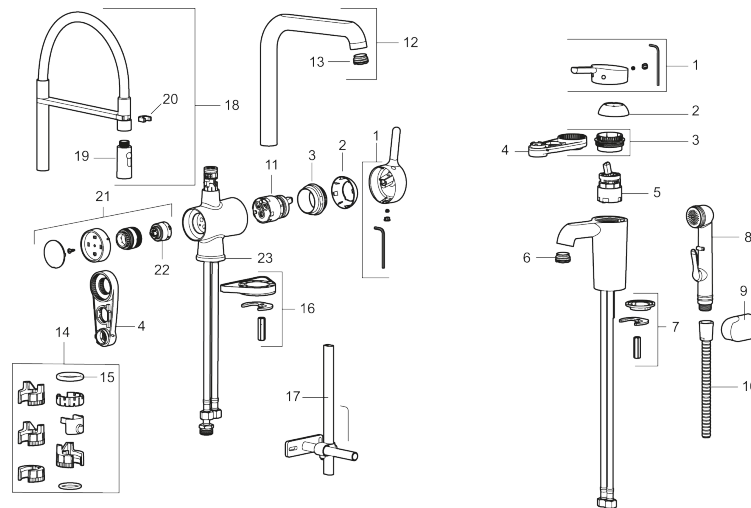

Art.nr: 263091.CA RSK: 8277659 Flöde 3 bar: 4,8 l/min

Utförande: Krom

- Med push down-ventil
- ESS (energisparsystem)
- Mjukstängning med keramisk tätning
- Omställbar flödesbegränsning och temperaturspär
- Eco (energi- och vattenbesparande konstantflödesstrålsamlare, 5 l/min vid 2–6 bar)
- Flexibla anslutningsrör i metallomspunnen Soft PEX®
- Hålmått Ø34-37 mm

## Reservdelslista

NR.	ART.NR	RSK	BESKRIVNING
1	409560.AE	8393985	Spak, komplett
2	409580.AE	8386087	Täckhylsa
3	409570.AE	8386086	Fästnippel för insats, inkl serviceverktyg
4	891096.AE	8345921	Serviceverktyg
5	409403.AE	8345132	Keramikinsats, inkl serviceverktyg
5	409405.AE	8345205	Keramikinsats, Turbo, inkl serviceverktyg
6	409565.AE	8281449	Strålsamlare M24 utv., 5 l/min vid 2–6 bar
7	409387.AE	8346912	Fästdetaljer, tvätt
8	S600206	8233049	Självstängande handdusch, krom
9	130732.AE	8184186	Handduschhållare
10	S600207	8236647	Högtrycksslang, 1,5 m, krom
11	409450.AE	8591987	Keramikinsats, 20 l/min, inkl. serviceverktyg
12	409561.AE	8393986	Utloppspip, komplett
13	409569.AE	8281451	Strålsamlare M24 utv., 9–11 l/min vid 3 bar
14	209565.AE		Spärsegment
15	708843.AE	8295357	O-ring (15,54 x 2,62), 2 st
16	708779.AE		Fästdetaljer, kök