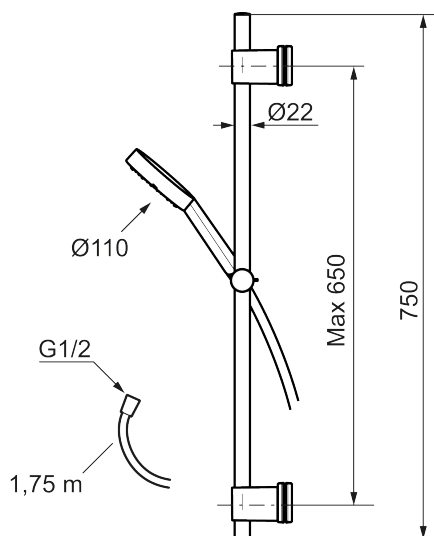

Unika egenskaper

MMIX II duschset, modell Vaska

MMIX II duschset har en nydesignad handdusch med genomtänkta detaljer. I detta utförande klamras duschsetet på inloppsroren för att slippa borra hål i väggen och förstöra tätskiktet. En produkt med hög kvalitet som håller vad den lovar in i minsta detalj.

Art.nr: 331400 RSK: 8283428 Flöde 3 bar: 6,9 l/min

Utförande: Krom

- Modell "Vaska"
- Duschstång med fäste för montering på rör 40 c/c
- Metallomspunnen slang 1750 mm, PVC- och BPA-fri innerslang
- Med antikalksystem "Easy-Clean"
- Lead Free (blyfri)