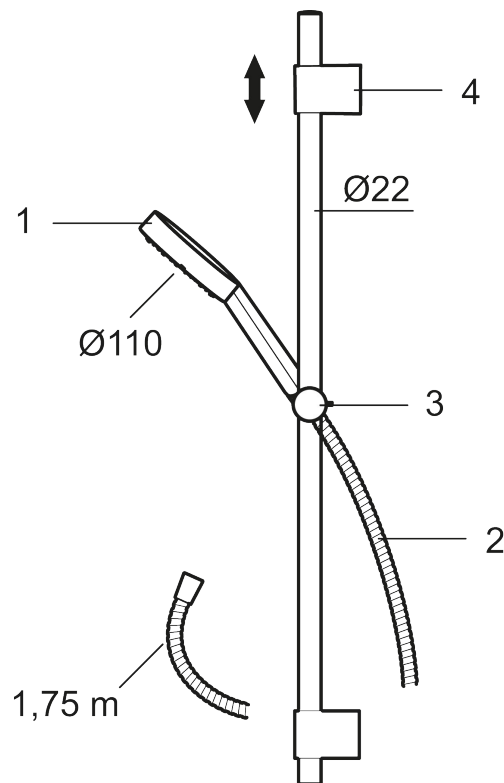

Unika egenskaper

MMIX II duschset, modell Vaska

MMIX II duschset har en nydesignad handdusch med genomtänkta detaljer. I detta utförande klamras duschsetet på inloppsroren för att slippa borra hål i väggen och förstöra tätskiktet. En produkt med hög kvalitet som håller vad den lovar in i minsta detalj.

Art.nr: 331400 RSK: 8283428 Flöde 3 bar: 6,9 l/min

Utförande: Krom

- Modell "Vaska"
- Duschstång med fäste för montering på rör 40 c/c
- Metallomspunnen slang 1750 mm, PVC- och BPA-fri innerslang
- Med antikalksystem "Easy-Clean"
- Lead Free (blyfri)

PRODUKTBESKRIVNING

MMIX II duschset, modell Vaska

MMIX II duschset har en nydesignad handdusch med genomtänkta detaljer. I detta utförande klamras duschsetet på inloppsroren för att slippa borra hål i väggen och förstöra tätskiktet. En produkt med hög kvalitet som håller vad den lovar in i minsta detalj.

Art.nr: 331400

RSK: 8283428

Reservdelslista

NR.	ART.NR	RSK	BESKRIVNING
1	S600195	8233058	Handdusch, krom
2	S600109	8252036	Duschslang, 1,75 m, krom
3	S600246	8239619	Gliddel, krom
4	S600266	8239702	Väggfäste, krom, 2-pack