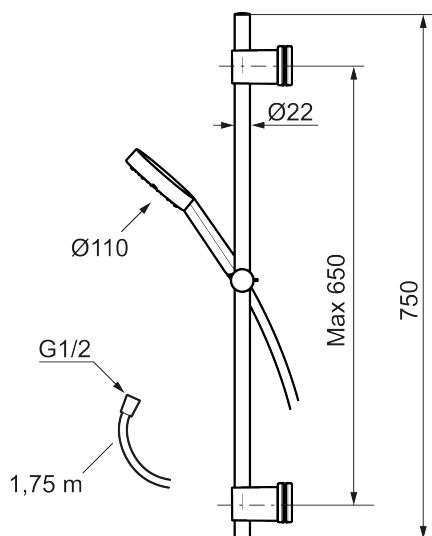

Unika egenskaper

MMIX II duschset, modell Vaska

MMIX II duschset har en nydesignad handdusch med genomtänkta detaljer. I detta utförande klamras duschsetet på inloppsroren för att slippa borra hål i väggen och förstöra tätskiktet. En produkt med hög kvalitet som håller vad den lovar in i minsta detalj.

Art.nr: 331400 RSK: 8283428 Flöde 3 bar: 6,9 l/min

Utförande: Krom

- Modell "Vaska"
- Duschstång med fäste för montering på rör 40 c/c
- Metallomspunnen slang 1750 mm, PVC- och BPA-fri innerslang
- Med antikalksystem "Easy-Clean"
- Lead Free (blyfri)

PRODUKTBESKRIVNING

MMIX II duschset, modell Vaska

MMIX II duschset har en nydesignad handdusch med genomtänkta detaljer. I detta utförande klamras duschsetet på inloppsroren för att slippa borra hål i väggen och förstöra tätskiktet. En produkt med hög kvalitet som håller vad den lovar in i minsta detalj.

Art.nr: 331400

RSK: 8283428

Reservdelslista

NR.	ART.NR	RSK	BESKRIVNING
1	S600195	8233058	Handdusch, krom
2	S600109	8252036	Duschslang, 1,75 m, krom
3	S600246	8239619	Gliddel, krom
4	S600266	8239702	Väggfäste, krom, 2-pack