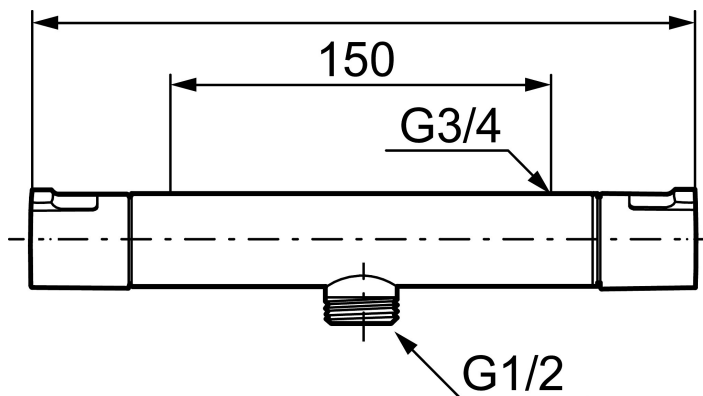

Unikke egenskaber

Tilbageløbssikring