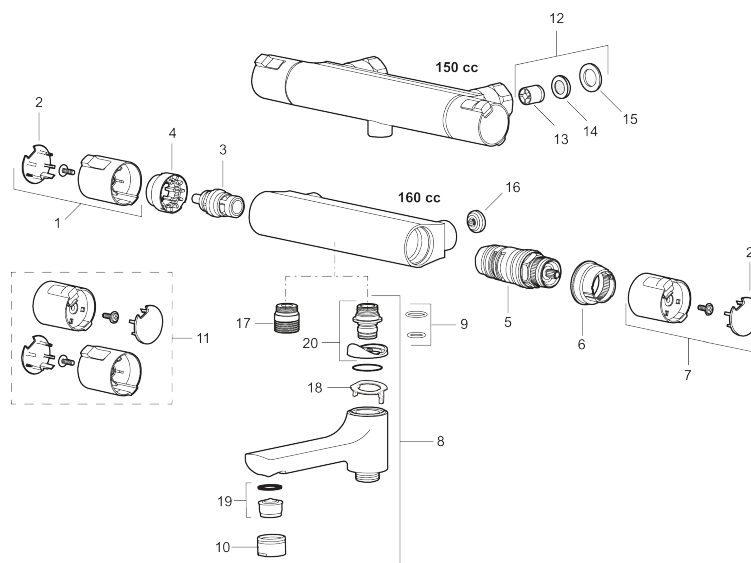

Artikel-nummer: 241100 VVS: 722703104

Beskrivelse: Krom

- ½ ned.
- Snavsfilter rundt om reguleringsindsatsen.
- Skoldningssikring v/38°C og v/42°C
- Eco stop.
- Kontraventiler.
- 150-153 c/c.
- Ekstra brugervenlige greb, godkendt af Svenska Reumatikerförbundet.

PRODUKTBEKRIVELSE

Termostatarmatur, Mora Cera T4

Et badeværelse er et sted for afkobling, nydelse og nyttiggørelse, så fyld det med den rette stemning. Spar energi uden at anstrenge dig, beskyt dig i mod temperaturudsving og und dig selv et ekstra langt bad uden at få dårlig samvittighed. Mora Cera fylder dit badeværelse med kvalitet på mange måder.

Artikel-nummer: 241100

VVS: 722703104

Reservedelsliste

NR.	ART.NO	VVS	BESKRIVELSE
1	409653.AA		Mængdegreb, komplet, krom, butikspakket
2	409658.AA		Dækkappe, krom, butikspakket
3	S600274	745136019	Keramisk topsstykke G1/2
4	708079.AE	745148533	Ecoring
5	708764.AE		Reguleringsindsats
6	209556.AE		Stopring, temperatur
7	409654.AA		Temperaturgreb, komplet, krom, butikspakket
8	409656		kartud inkl. tudenippel
9	209519.AE	745137931	O-ringe
10	131415.AE		Perlatorhylster M24 udv., 15 mm, krom
11	409650.AA		Mængde- og temperaturgreb, komplet, krom, butikspakket
12	708338.AE	745148517	Kontraventil med si, 2 stk. (150 c/c)
13	139465.AE	745148614	Kontraventil (150 c/c)
14	708080.AE	745148615	Si (150 c/c)
15	709339.AE	745148741	Pakning

NR.	ART.NO	VVS	BESKRIVELSE
16	129380.AE	745147179	Kontraventil, 2 stk., (160 c/c)
17	409659.AE		Udløbsnippel M18x1xG1/2
18	38521000		Spærrering
19	139783.AE		Strålesamlerindsats, 20–24 l/min ved 3 bar
20	209494.AE		Nippel (karamatur)