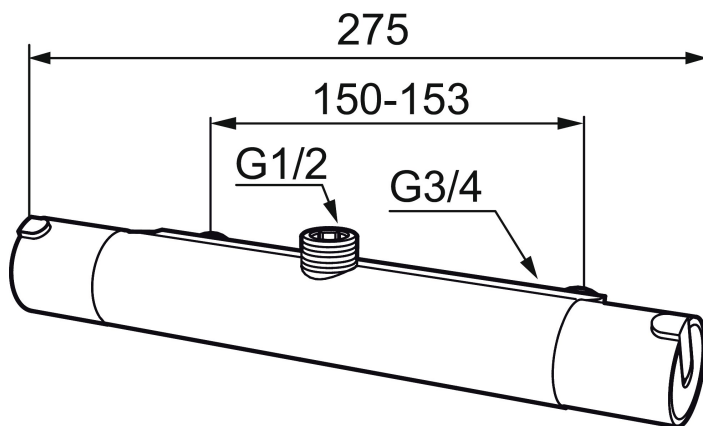

MORA REXX T5 dusjbatteri

Mora REXX er essensen av skandinavisk design og funksjonalitet. Serien er minimalistisk og har fokus på enkelhet. Innovasjonen ligger i presisjonen. Når tradisjon og håndverk kombineres med moderne produksjonsmetoder og inspirerende formgivning, blir resultatet Mora REXX. Her i form av et vakkert dusjbatteri med verdensledende funksjonalitet for sikkerhet og komfort.

Art.no.: 707065 NRF-nummer: 4290263

Utførende: Krom

Unike funksjoner

- Kompenserer trykk-og temperaturvariasjoner
- Sperreknapp 38°C
- Sperreknapp mengde Eco
- Dusjanslutning opp
- Med tilbakeslagsventiler etter standard EN 1717

Tilbakeslagssikring