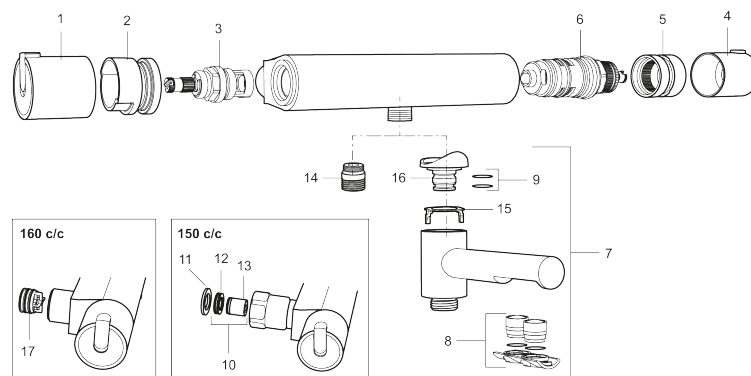

PRODUKTBESKRIVNING

MORA REXX T5 dusjbatteri

Mora REXX er essensen av skandinavisk design og funksjonalitet. Serien er minimalistisk og har fokus på enkelhet. Innovasjonen ligger i presisjonen. Når tradisjon og håndverk kombineres med moderne produksjonsmetoder og inspirerende formgivning, blir resultatet Mora REXX. Her i form av et vakkert dusjbatteri med verdensledende funksjonalitet for sikkerhet og komfort.

Art.no.: 707065

NRF-nummer: 4290263

Reservedelsliste

NR.	ART. NO.	NRF-NUMMER	BESKRIVELSE
1	209511.AE	4294283	Avstengningsratt, krom
1	209511.0011AE	4294284	Avstengningsratt, krom/sort
2	209513.AE	4294287	Sperrering for avstengningsratt
3	708467.AE	4296431	Keramisk overdel
4	209510.AE	4294279	Temperaturratt, krom
4	209510.0011AE	4294281	Temperaturratt, krom/sort
5	209512.AE	4294286	Sperrering for temperaturratt
6	708468.AE	4296432	Termostatinnsetts
7	209515	4294268	Utløpstut, krom
7	209515.0011	4294269	Utløpstut, krom/sort
8	209516.AE	4294288	Strålesamlersett, krom
8	209516.0011AE	4294289	Strålesamlersett, krom/sort
9	209519.AE	4294292	O-ringsett til tutnippel
10	708338.AE	4295789	Tilbakeslagsventiler med sil (2 stk)
11	709339.AE	4295507	Pakning 24/15x2
12	708080.AE		Silholder komplett