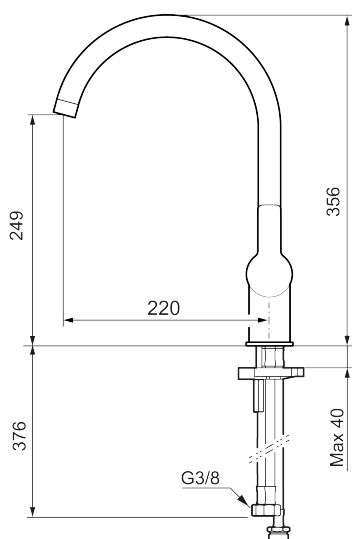

Unike funksjoner

Tilbakeslagssikring