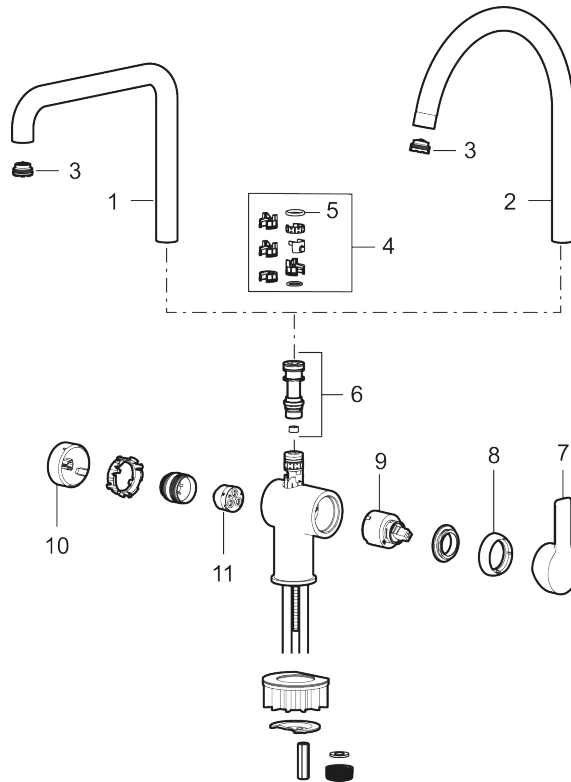

Art.no.: 344151.12 NRF-nummer: 1385598 Flow 3 bar: 6,0 l/m

Utførende: Matt sort

- Vannmengdebegrenser og temperatursperre
- Svingbar tut sperre 60°, 85°, 110° eller 360°
- Avstengning for maskin Kv, omstillbar til Vv
- Fleksible Soft PEX®-rør med 3/8" mutter
- Lead Free (blyfri)
- Lydklasse 1
- For hull i benk Ø34-37 mm

Art.no.: 344151.12

NRF-nummer: 1385598

Reservedelsliste

NR.	ART. NO.	NRF-NUMMER	BESKRIVELSE
1	409713.AE		Utløpstut, krom
1	409713.12AE		Utløpstut, matt sort
2	409712.AE		Utløpstut, krom
2	409712.12AE		Utløpstut, matt sort
3	S600230		Strålesamler M21,5 utv., Z
4	209565.AE		Låsesett for tut
5	708843.AE		O-ring (15,54 x 2,62), 2 stk
6	S600231		Tutnippel, komplett
7	S600243		Spak, komplett, krom
7	S600243.12		Spak, komplett, matt sort
8	S600240		Dekkhylse, krom
8	S600240.12		Dekkhylse, matt sort

NR.	ART. NO.	NRF-NUMMER	BESKRIVELSE
9	708301.AE	4296511	Innsats
10	S600241		Vrider, krom
10	S600241.12		Vrider, matt sort
11	209504.AE	4294306	Vaskemaskininnsats m/verktøy