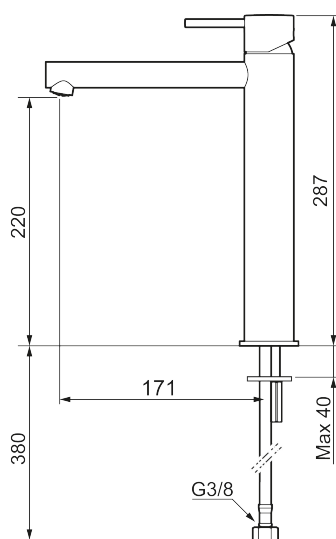

MORA INXX II sharp, high

INXX II håndvaskarmatur findes i tre forskellige højder, hvor high er et højt armatur, der er tilpasset vaskefade. I en slidstærk, matgrå overflader og håndvaskarmaturets lige profil med lang tud og skrå studs – er INXX II sharp både smukt og behageligt i brug. Armaturet er testet og godkendt ud fra det gældende bygningsreglement og er energieffektivt, hvilket indebærer, at det giver et lavere vand- og energiforbrug uden at gå på kompromis med komforten. Bundventilen fås som tilbehør i samme overflader.

273023.44CA

VVS:

701491412

Flow 3 bar: 4,5

l/m

Beskrivelse: Matgrå

Unikke egenskaber

Tilbageløbssikring

- Til håndvask.
- 171 mm fremspring.
- Keramisk tætning.
- Indbygget temperatur- og flowbegrænser.
- Flexible tilslutningsslanger.
- Hulmål Ø34-37 mm.