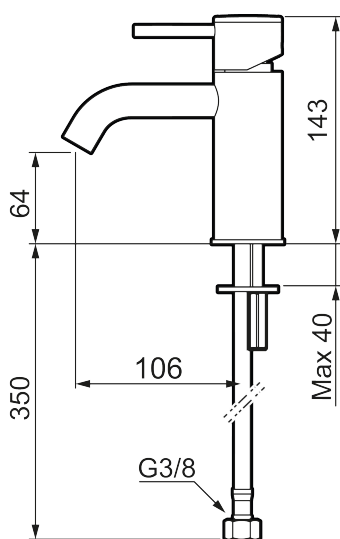

MORA INXX II soft, small tvättställsblandare

INXX II tvättställsblandare finns i tre olika höjder där small är en låg blandare anpassad för mindre handfat. Med den moderna hållbara nyansen polerad mässing och tvättställsblandarens stilrena form, höjer INXX II soft badrummets komfort och ger en känsla av kvalitet och elegans. Blandaren är testad och godkänd utifrån de byggregler som finns och är energieffektiv, vilket innebär att den ger en lägre vatten- och energiförbrukning utan att ge avkall på komforten. Bottenventil finns som tillbehör i samma nyans.

Utförande: Polerad mässing PVD

Unika egenskaper

Skyddsmodul 

- Keramisk tätning
- Omställbar flödesbegränsning och temperaturspär
- Flexibla anslutningsrör i metallomspunnen Soft PEX[®], lekande G3/8
- Hålmått Ø34-37 mm