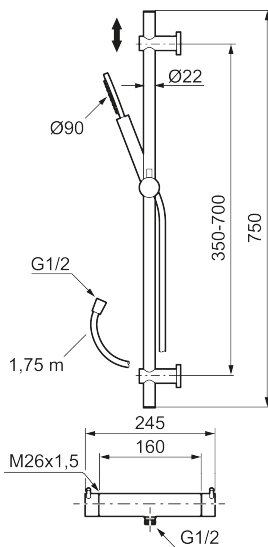

Consist of:

MORA INXX II shower mixer:

- Pressure balanced thermostatic mixer
- Temperature handle with safety stop at 38°C
- With Eco-function
- Approved non-return valves, EN-Standard EN1717

MORA INXX II shower:

- Shower hose in metal, PVC- and BPA-free
- With adjustable wall brackets for usage of existing screw holes
- With Easy-Clean anti-limescale system
- Constant flow 7,5 l/min at 200–600 kPa