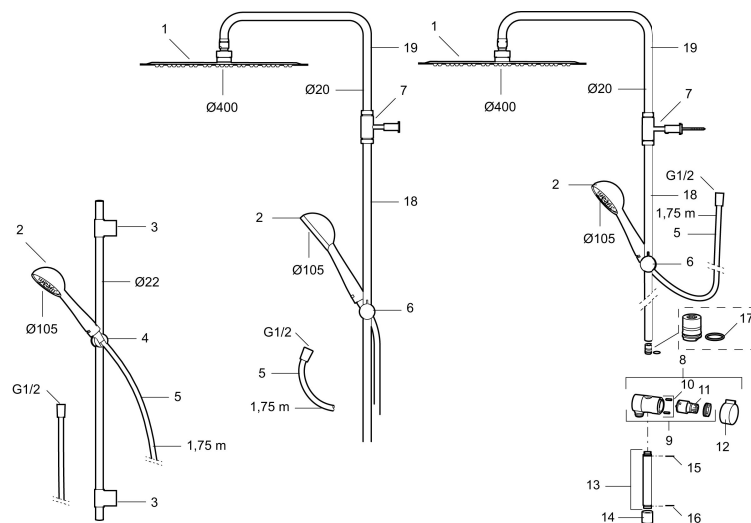

Art.nr: 261500 RSK: 8282831

Utförande: Krom, 160 c/c

Består av:

MORA ONE duschblandare (art.nr. 261000):

- Tryckbalanserad termostatsats
- Säkerhets spärr 38°
- Eco-stopp
- Återströmningsskydd enligt EU-standard SS-EN 1717

MORA ONE duschanordning (art.nr. 130340):

- Metallomspunnen slang 1750 mm, PVC- och BPA-fri innerslang
- Med variabelt c/c-mått för befintliga skruvhål
- Med antikalksystem "Easy-Clean"
- Konstantflöde 7,5 l/min vid 2–6 bar

Art.nr: 261500

RSK: 8282831

Reservdelista

NR.	ART.NR	RSK	BESKRIVNING
1	209566	8237323	Taksil 400 mm
2	130349	8275276	Handdusch
3	409435.AE		Väggfäste
4	130363.AE	8762730	Gliddel
5	131170.AE	8251927	Metallomspunnen duschslang 1750 mm, krom
6	139901.AA	8762736	Gliddel, krom
7	409590.AE	8221731	Duschrörsklammer, krom
8	409422	8541659	Duschromkastare, komplett
9	409430.AE	8541683	Duschromkastare (utan ratt)
10	139812.AE	8295323	Stoppskruv M5x20
11	409417.AA	8541628	Insats Mora shower system, butiksförpackad
12	409443.AE	8295326	Vred till omkastare
13	209549.AE	8180946	Anslutningsrör
14	209291.AE	8295321	Övergångsnippel G1/2 - M18x1

NR.	ART.NR	RSK	BESKRIVNING
15	309246.AE	8295312	O-ring (13,1 x 1,6)
16	609029.AE	8295315	O-ring (16,1 x 1,6)
17	639173.AE	8295314	O-ring (15,1 x 1,6), 2 st
18	209648.AE	8217836	Underrör, krom
19	209650.AE	8217835	Överrör