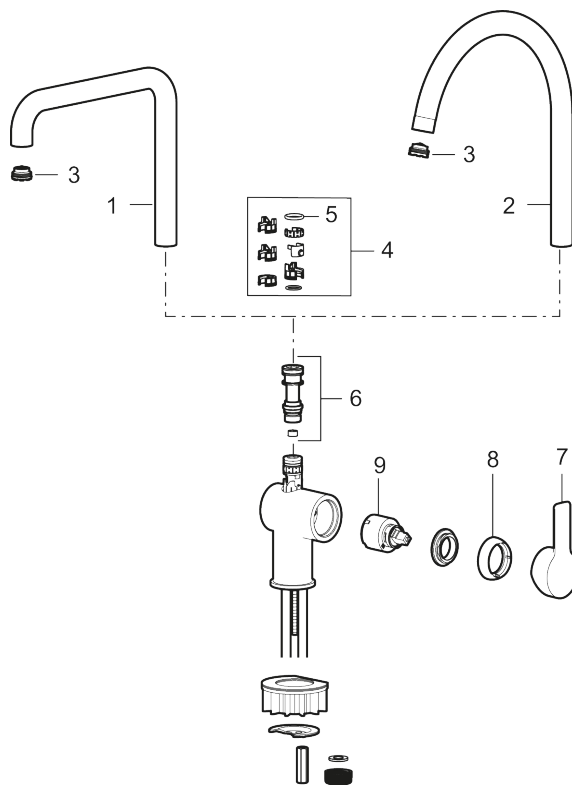

Art.nr: 344051 RSK: 8312211 Flöde 3 bar: 6,0 l/min
Utförande: Krom

- Inbyggd, lätt omställbar flödesbegränsning och temperaturspär
- Flexibla anslutningsrör i metallomspunnen Soft PEX[®], lekande G3/8
- Svängbar pip 60°, 85°, 110° eller 360°
- Lead Free (blyfri)
- Ljudklass 1
- Hålmått Ø34-37 mm

Art.nr: 344051

RSK: 8312211

Reservdelslista

NR.	ART.NR	RSK	BESKRIVNING
1	409713.AE	8441034	Utloppspip, krom
1	409713.12AE	8441035	Utloppspip, mattsvart
2	409712.AE	8441027	Utloppspip, krom
2	409712.12AE	8441028	Utloppspip, mattsvart
3	S600230		Strålsamlare M21,5 utv., Z
4	209565.AE		Spärsegment
5	708843.AE	8295357	O-ring (15,54 x 2,62), 2 st
6	S600231		Pipnippel, komplett
7	S600243	8387197	Spak, krom
7	S600243.12	8387198	Spak, mattsvart
8	S600240	8397022	Täckhylsa, krom
8	S600240.12	8397023	Täckhylsa, mattsvart
9	708301.AE	8345093	Keramikinsats