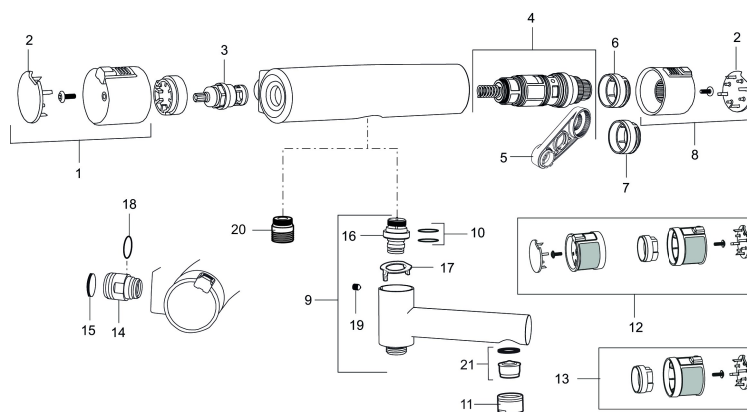

Art.no.: 731100 NRF-nummer: 4290266

Utførende: Krom

Unike funksjoner

Tilbakeslagssikring

- Trykk- og termostatstyrt
- Sperreknapp 38°C
- Eco mengdeknapp
- Lead Free (blyfri)
- Med tilbakeslagsventiler etter standard EN 1717

PRODUKTBESKRIVNING

Mora MMIX T5 dusjbatteri

Mora MMIX kombinerer en formfin og ergonomisk design med en energieffektiv innside. Designen preges av en kjølelt bølgende geometri og formidler en tidløs og sammenhengende stil i hele serien. Vårt unike miljøkonsept EcoSafe™ ligger til grunn for utviklingsarbeidet og bidrar til lavt energiforbruk og langsiktige miljøhensyn.

Art.no.: 731100

NRF-nummer: 4290266

Reservedelsliste

NR.	ART. NO.	NRF-NUMMER	BESKRIVELSE
1	409353.AA	4294132	Avst.ratt, komplett, krom
1	409353.0011AA		Avst.ratt, komplett, krom/sort
2	409358.AA	4294138	Dekklokk, krom (2 stk)
2	409358.0011AA		Dekklokk, sort (2 stk)
3	409354.AA	4294133	Overdel keramisk, butikksforpakket
4	409355.AE	4294134	Reguleringsinnmat inkl. verktøy
5	891096.AE	4294142	Serviceverktøy
6	409363.AE	4294141	Sperrering (standard)
7	409364.AE		Sperrering (Maks 42°)
8	409352.AA	4294131	Temp.ratt, komplett, krom
8	409352.0011AA		Temp.ratt, komplett, krom/sort
9	409356	4294136	Utløpstut, krom
10	209519.AE	4294292	O-ringsett til tutnippel
11	131415.AE		Hylse for strålesamler, M24 utv. 15 mm, krom
12	409370.AA		Care gummierte ratt, sort/krom
12	409370.0085AA		Care gummierte ratt, lime/sort

NR.	ART. NO.	NRF-NUMMER	BESKRIVELSE
12	409370.0095AE		Care gummierte ratt, rød/sort
13	409440.AE		Fast temp. stopp, Care, sort/krom
14	409360.AA		Tilslutningsmutter komplett (150 c/c)
14	409361.AE		Tilslutningsmutter komplett (160 c/c)
15	409359.AA	4294139	Filtersats f/anslutning
16	409366.AE		Tutnippel M18x1 (Badekar batteri)
17	129154.AE		Stoppskive for utløpstut
18	129131.AE		O-ring (18,1 x 1,6), 2 stk
19	708655.AE		Låsskrue
20	409365.AE		Ansatsnippel M18x1-G1/2
21	139783.AE		Innsats strålesamler 20–24 l/min ved 3 bar