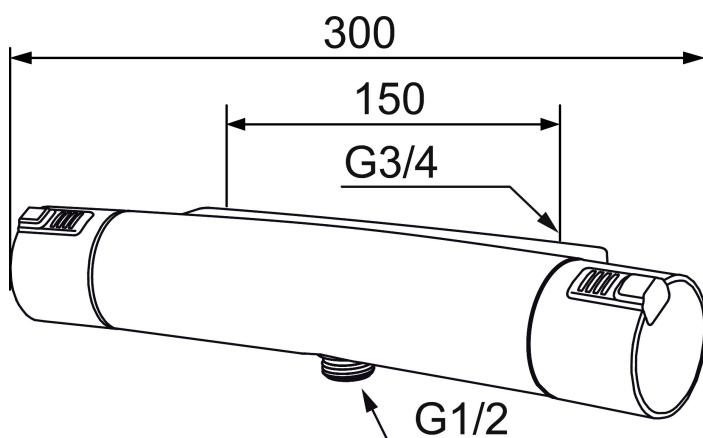

Mora MMIX T5 dusjbatteri

Mora MMIX kombinerer en formfin og ergonomisk design med en energieffektiv innside. Designen preges av en kjølelt bølgende geometri og formidler en tidløs og sammenhengende stil i hele serien. Vårt unike miljøkonsept EcoSafe™ ligger til grunn for utviklingsarbeidet og bidrar til lavt energiforbruk og langsiktige miljøhensyn.

Art.no.: 731100 NRF-nummer: 4290266

Utførende: Krom

Unike funksjoner

Tilbakeslagssikring

- Trykk- og termostatstyrt
- Sperreknapp 38°C
- Eco mengdeknapp
- Lead Free (blyfri)
- Med tilbakeslagsventiler etter standard EN 1717

PRODUKTBESKRIVNING

Mora MMIX T5 dusjbatteri

Mora MMIX kombinerer en formfin og ergonomisk design med en energieffektiv innside. Designen preges av en kjølelt bølgende geometri og formidler en tidløs og sammenhengende stil i hele serien. Vårt unike miljøkonsept EcoSafe™ ligger til grunn for utviklingsarbeidet og bidrar til lavt energiforbruk og langsiktige miljøhensyn.