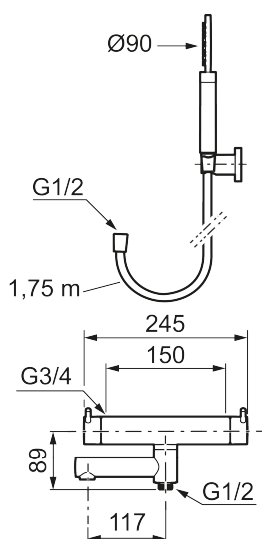

Utförande: Krom, 150 c/c

### Unika egenskaper

Skyddsmodul 

- OBS! 150 c/c
- Med handdusch, upphängare och metallomspunnen slang 1750 mm, PVC- och BPA-fri innerslang
- Utloppspip med inbyggd omkastare
- Tryckbalanserad termostatsats
- Säkerhetsspärr 38°
- Eco-stopp
- Piputsprång med väggbricka 176 mm
- Ansl. inv. G3/4
- Återströmningsskydd enligt EU-standard SS-EN 1717