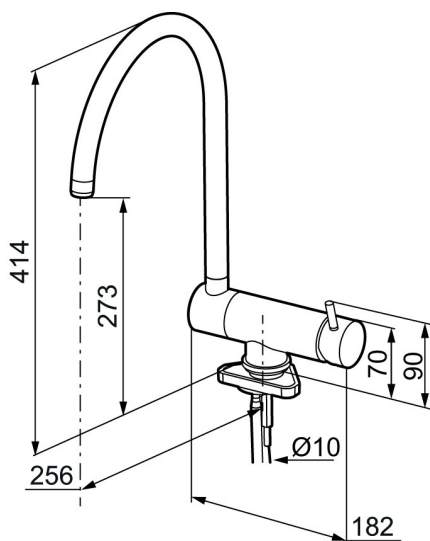

## MORA IZZY turnie köksblandare

Mora Izzy Turnie är en flexibel köksblandare med fällbar pip för inåtgående fönster. Den levererar vad andra blandare inte mäktar med. Med nedfällt pip är den endast 9 centimeter hög. Pipen är därtill svängbar 360°. Det är vad vi kallar harmoni i form och funktion.

Art.nr: 703046 RSK: 8318221 Flöde 3 bar: 12,1 l/min

Utförande: Krom

- ESS (energisparsystem)
- Svängbar pip 360° som går att fälla ned vid inåtgående fönster
- Blandaren går inte att öppna när pipen är i nedfällt läge
- Min höjd under fönster 90 mm med blandaren i stängt läge
- Hålmått Ø28-35 mm