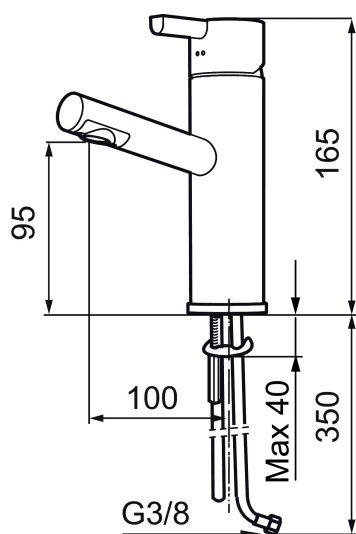

Unike funksjoner

Tilbakeslagssikring