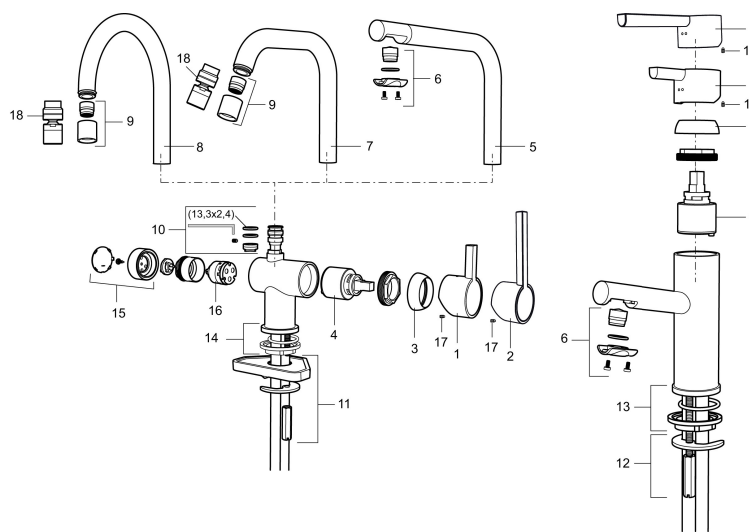

Art.no.: 707150.0011 NRF-nummer: 4290834 Flow 3 bar: 7,8 l/m
Utførende: Krom/Sort

- ESS (Energisparesystem)
- Vannmengdebegrensning og temperatursperre
- Fleksible Soft PEX®-rør med 3/8" mutter

Unike funksjoner

Tilbakeslagssikring

PRODUKTBESKRIVNING

MORA REXX B5 servantbatteri

Mora REXX er essensen av skandinavisk design og funksjonalitet. Serien er minimalistisk og har fokus på enkelhet. Innovasjonen ligger i presisjonen. Når tradisjon og håndverk kombineres med moderne produksjonsmetoder og inspirerende formgivning, blir resultatet Mora REXX. Her i form av et vakkert servantbatteri med innebygd smart funksjonalitet.

Art.no.: 707150.0011

NRF-nummer: 4290834

Reservedelsliste

NR.	ART. NO.	NRF-NUMMER	BESKRIVELSE
	37885000		Pakning til Soft PEX® 3/8" tilkoblingsmutter, 10 stk.
1	209500.AE	4294295	Spak, krom
1	209500.0011AE	4294296	Spak, krom/sort
2	409337		Spak med ekstra lengde 95 mm, krom
3	209501.AE	4294298	Dekkring, krom
4	209493.AE		Innsats ESS
4	708301.AE	4296511	Innsats
5	209506.AE	4294274	K6-tut, komplett, krom
5	209506.0011AE	4294275	K6-tut, komplett, krom/sort
6	209502.AE	4294301	Strålesamlersett, L-tut, 7,6 l/min ved 2–6 bar, krom
6	209502.0011AE	4294302	Strålesamlersett, L-tut, 7,6 l/min ved 2–6 bar, krom/sort
7	209508.AE	4294277	K7-tut, komplett, krom
8	209507.AE	4294272	K5-tut, komplett, krom
9	209503.AE	4294304	Strålesamler M18 innv. 7,6 l/min ved 2–6 bar, krom
10	209520.AE	4294309	Pakningssett for tut

NR.	ART. NO.	NRF-NUMMER	BESKRIVELSE
11	708779.AE	4294312	Festedetaljer, kjøkkenbatteri
12	209518.AE	4294311	Festedetaljer, servantbatteri
13	209562.AE		Styring, servantbatteri
14	209563.AE		Styrring, kjøkkenbatteri
15	209505.AE	4294307	Ratt for maskinavstegning, krom
16	S600337		Innsats for maskinavstengning, med serviceverktøy
16	S600316		Innsats for maskinavstengning, uten serviceverktøy
17	459013		Låseskrue M4x5
18	409480.AE		Leddbar strålesamler M18 innv. 7–9 l/min ved 3 bar