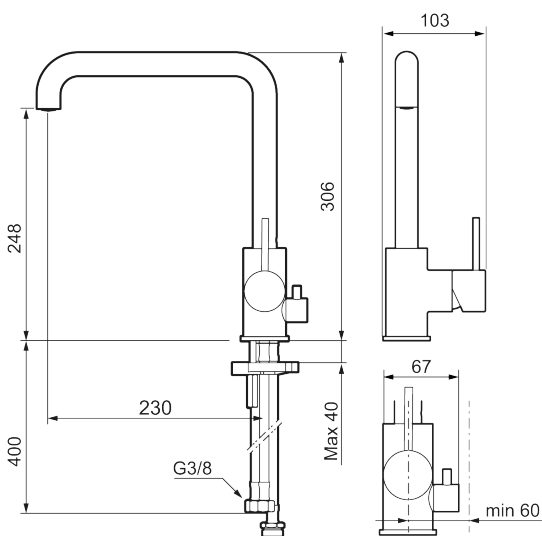

MORA INXX II sharp keittiöhana pk-venttiilein

Kestävässä mattavalkopintaisessa keittiön INXX II Sharp -vedensekoittimessa on vahva persoonallinen ilme, joten se on tyylikäs ja nykyaikainen valinta keittiöön. Vedensekoitin on testattu ja hyväksytty nykyisten rakennusmääräysten mukaisesti, ja se on energiatehokas, minkä ansiosta se vähentää veden- ja energiankulutusta mukavuudesta tinkimättä.

Tietoja mallistosta

INXX II on elegantti ja ajaton mallisto, jonka väripaletti on huolellisesti valittu. Se tarjoaa täydellisen yhdistelmän huippulaatua, hillittyä designia ja erinomaista käyttömukavuutta.

Tuote-nro: 272071.22CA **LVI:** 6261263 **Flow 3 bar:** 6,0 l/m

Kuvaus: Mattavalkoinen

- Keraaminen säätökasetti: pitkä käyttöikä
- Lämpötilan- ja vesimäärän esisääätö
- Apk-venttiilein (vain kylmään veteen)
- Juoksuputken rajoitus valittavissa 60°, 85°, 110° tai 360°
- Joustavat Soft PEX®- liitosletkut 3/8" liitosmutterilla
- Asennusreikä Ø34-37 mm