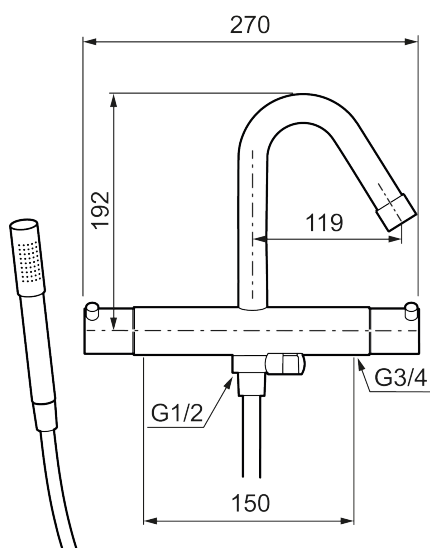

MORA IZZY badekarbatteri

Mora Izzy formidler harmoni og eleganse. Tutens formskjønne linjer gir Mora Izzy et karakteristisk utseende. Den rustikke finishen til Izzy Rustic er inspirert av industrielle, rå miljøer og snakker sitt eget språk.

Art.no.: 705100.25 NRF-nummer: 4294325

Utførende: Rustikk messing

Izzy Raw og Rustic har en overflate av ubehandlet messing, som gjør at den kommer å bli eldet, patinert og vakker med tiden.

- Med hånddusj, hånddusjholder og sort metallslange 1,75 m, PVC/BPA-fri innerslange
- Kompenserer trykk-og temperaturvariasjoner
- Med reversibel overdel
- Sperreknapp 38°C
- Sperreknapp mengde Eco
- Fast tut
- Med tilbakeslagsventiler etter standard EN 1717

Unike funksjoner

Tilbakeslagssikring