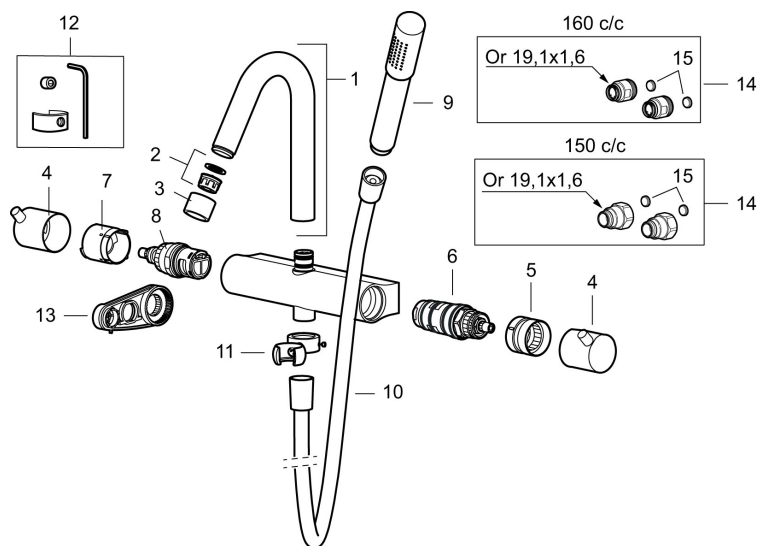

Unike funksjoner

Tilbakeslagssikring

PRODUKTBESKRIVNING

MORA IZZY badekarbatteri

Mora Izzy formidler harmoni og eleganse. Tutens formskjønne linjer gir Mora Izzy et karakteristisk utseende. Den rustikke finishen til Izzy Rustic er inspirert av industrielle, rå miljøer og snakker sitt eget språk.

Art.no.: 705100.25

NRF-nummer: 4294325

Reservedelsliste

NR.	ART. NO.	NRF-NUMMER	BESKRIVELSE
1	409617.AE		Utløpstut, komplett, krom
1	409617.25AE		Utløpstut, komplett, rustikk messing
1	409617.66AE		Utløpstut, komplett, råmessing
1	409617.80AE		Utløpstut, komplett, krom/riflete
2	139783.AE		Innsats strålesamler 20–24 l/min ved 3 bar
3	409618.AE		Hylse for strålesamler M22 innv., krom
3	409618.25AE		Hylse for strålesamler M22 innv., rustikk messing
3	409618.66AE		Hylse for strålesamler M22 innv., råmessing
3	409618.80AE		Hylse for strålesamler M22 innv., krom/riflet
4	409619.AE		Avstengningsratt eller temperaturratt, krom
4	409619.25AE		Avstengningsratt eller temperaturratt, rustikk messing
4	409619.66AE		Avstengningsratt eller temperaturratt, råmessing
4	409619.80AE		Avstengningsratt eller temperaturratt, krom/riflet
5	209010.AE		Sperrering for temperaturratt
6	729219.AE		Termostatinnsetts
7	209011.AE		Stoppring for mengderatt reversibelt

NR.	ART. NO.	NRF-NUMMER	BESKRIVELSE
8	709011.AE		Keramisk kranoverdel reversibelt
9	139785.AE	4294505	Hånddusj, krom
9	139785.25AE		Hånddusj, rustikk messing
9	139785.66AE		Hånddusj, råmessing
10	131170.AE	4295045	Dusjslange 1,75 m, krom
10	409622.AE		Dusjslange 1,75 m, sort
11	409623.AE		Hånddusjholder, krom
11	409623.25AE		Hånddusjholder, rustikk messing
11	409623.66AE		Hånddusjholder, råmessing
12	409621.AE		Sperresegment for fast tut
13	891096.AE	4294142	Serviceverktøy
14	409360.AA		Tilslutningsmutter komplett (150 c/c)
14	409361.AE		Tilslutningsmutter komplett (160 c/c)
15	209604.AE		Filtersett for tilslutningsmutter