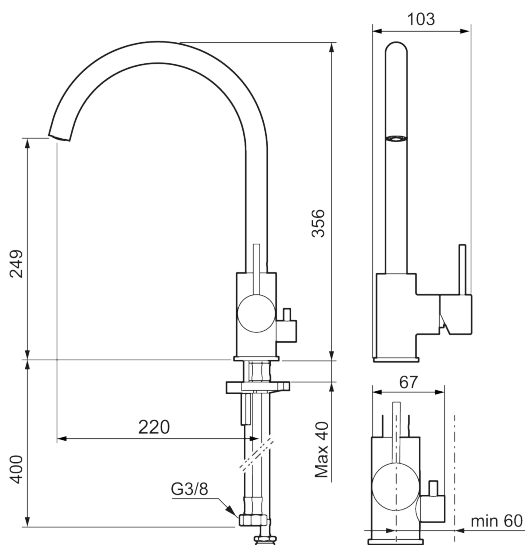

MORA INXX II soft keittiöhana pk-venttiilein

Tyylikäs ja kestävä harjatun nikkelin sävy keittiön INXX II Soft -vedensekoittimessa on pehmeät linjat, ja se tuo keittiöön ylellisyyttä ja eleganssia. Vedensekoitin on testattu ja hyväksytty nykyisten rakennusmääräysten mukaisesti, ja se on energiatehokas, minkä ansiosta se vähentää veden- ja energiankulutusta mukavuudesta tinkimättä.

Tietoja mallistosta

INXX II on elegantti ja ajaton mallisto, jonka väripaletti on huolellisesti valittu. Se tarjoaa täydellisen yhdistelmän huippulaatua, hillittyä designia ja erinomaista käyttömukavuutta.

Tuote-nro: 272151.76CA **Flow 3 bar:** 6,0 l/m

Kuvaus: Harjattu nikkeli

- Keraaminen säätökasetti: pitkä käyttöikä
- Lämpötilan- ja vesimäärän esisäätö
- Apk-venttiilein (vain kylmään veteen)
- Juoksuputken rajoitus valittavissa 60°, 85°, 110° tai 360°
- Joustavat Soft PEX®-liitosletkut 3/8" liitosmutterilla
- Asennusreikä Ø34-37 mm