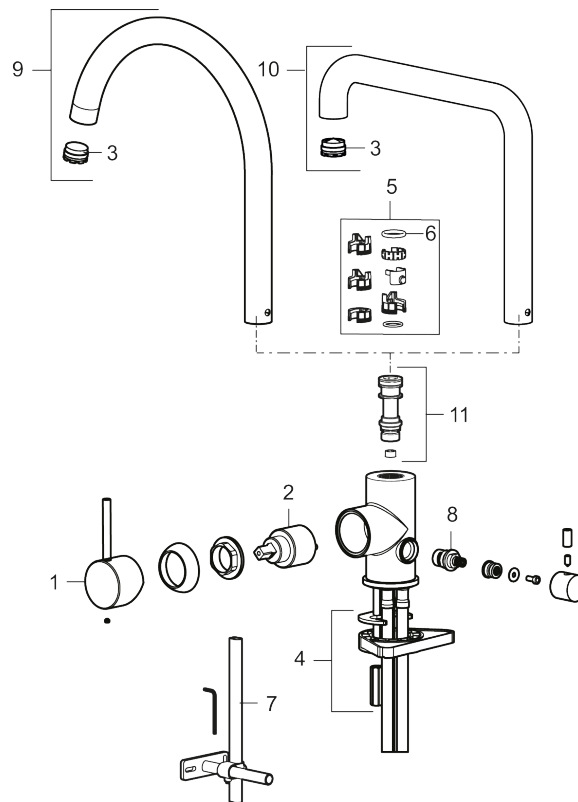

TUOTEKUVAUS

MORA INXX II soft keittiöhana pk-venttiilein

Tyylikäs ja kestävä harjatun nikkelin sävy keittiön INXX II Soft -vedensekoittimessa on pehmeät linjat, ja se tuo keittiöön ylellisyyttä ja eleganssia. Vedensekoitin on testattu ja hyväksytty nykyisten rakennusmääräysten mukaisesti, ja se on energiatehokas, minkä ansiosta se vähentää veden- ja energiankulutusta mukavuudesta tinkimättä.

Tietoja mallistosta

INXX II on elegantti ja ajaton mallisto, jonka väripaletti on huolellisesti valittu. Se tarjoaa täydellisen yhdistelmän huippulaatua, hillittyä designia ja erinomaista käyttömukavuutta.

Tuote-nro: 272151.76CA

Varaosalistaus

NRO.	MA-NRO	LM	KUVAUS
1	409700.AE		Käyttövipu täydellinen, kromattu
1	409700.12AE		Käyttövipu täydellinen, mattamusta
1	409700.22AE		Käyttövipu täydellinen, mattavalkoinen
1	409700.44AE		Käyttövipu täydellinen, mattaharma
1	409700.60AE		Käyttövipu täydellinen, kiiltävä messinki PVD