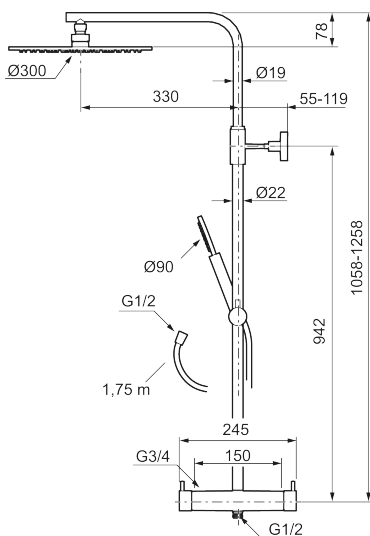

- Sikkerhetsbatteri med takdusj
- Trykk- og termostatstyrt
- Eco mengdeknapp
- Sperreknapp 38°C
- Med keramisk reversibel overdel
- Med tilbakeslagsventiler etter standard EN 1717
- Med antikalksystem "Easy Clean"
- Hånddusj 7,5 l/min og takdusj 11 l/min
- Metallslange 1,75 m, PVC/BPA-fri innerslange
- Justerbar stang
- OBS! Dekkskiver og anslutningskupper bestilles separat