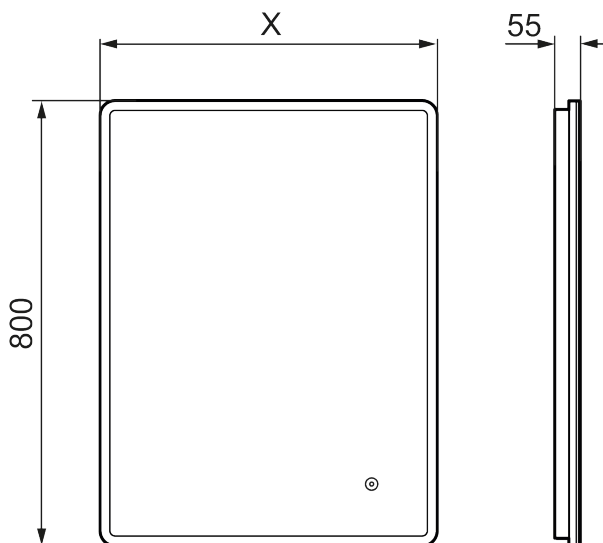

Bluetooth

Unika egenskaper

MORA CARA II

CARA påminner om SOLO I, men har en vit akrylram och touch-funktion för att styra LED-belysningen. Belysningen på CARA har inställbar ljusstyrka och ton, så att du kan anpassa den till badrummets stämning.

Spegeln finns i både runda och fyrkantiga format, i flera storlekar.

Om serien

Slimmad design med dold LED-belysning i ramen och möjlighet att välja till Bluetooth-högtalare för att göra badrummet komplett.

Art.nr: 953132 RSK: 8879857

Utförande: 600 x 800 mm

- Ram med belysning
- Energieffektiv LED-belysning
- Kopparfritt glas med säkerhetsfilm
- Imskydd
- Touch av/på
- Justerbar ljustemperatur: 2 700–6 400 K
- IP 44-certifierad, CE-märkt
- Bluetooth med inbyggda högtalare
- Utbyggnadsmått från vägg: 55 mm