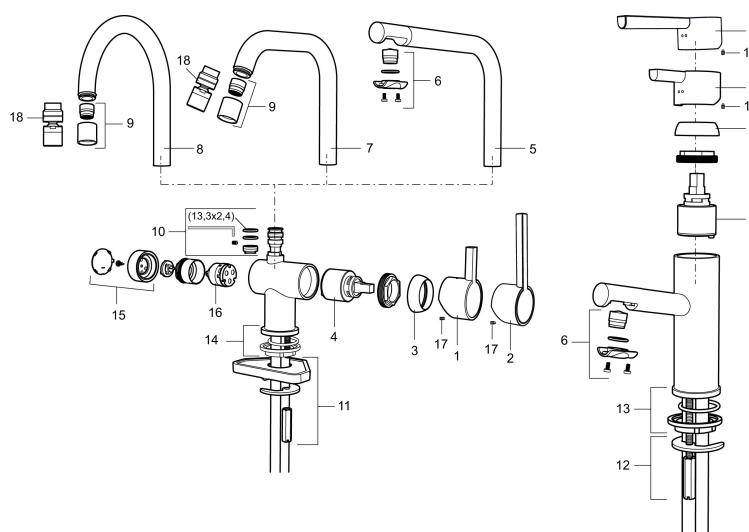

PRODUKTBESKRIVNING

MORA REXX B5 tvättställsblandare

Mora REXX är essensen av skandinavisk design och funktionalitet. Serien är minimalistisk och med enkelheten i fokus. Dess precision är dess innovation. När tradition och hantverk samsas med moderna tillverkningsmetoder och inspirerande formgivning, blir resultatet Mora REXX. Här i form av en vacker tvättställsblandare med inbyggd smart funktionalitet.

Art.nr: 707150.11

RSK: 8278520

Reservdelslista

NR.	ART.NR	RSK	BESKRIVNING
	37885000	8594518	Planpackning t Soft PEX®-rör 3/8, 10-pack
1	209500.AE	8346901	Spak, krom
1	209500.0011AE	8346917	Spak, krom/svart
2	409337	8346503	Care-spak, komplett, krom
3	209501.AE	8346902	Täckhuv, krom
4	209493.AE	8345204	Keramikinsats ESS
4	708301.AE	8345093	Keramikinsats
5	209506.AE	8346907	Utloppspip K6, komplett, krom
5	209506.0011AE	8326728	Utloppspip K6, komplett, krom/svart
6	209502.AE	8346903	Strålsamlarkit, L-pip, 7,6 l/min vid 2–6 bar, krom
6	209502.0011AE	8346921	Strålsamlarkit, L-pip, 7,6 l/min vid 2–6 bar, krom/svart
7	209508.AE	8346909	Utloppspip K7, komplett, krom
8	209507.AE	8346908	Utloppspip K5, komplett, krom
9	209503.AE	8346904	Strålsamlare M18 Inv., 7,6 l/min vid 2–6 bar, krom
10	209520.AE	8346910	Packningsats (blått spärsegment)