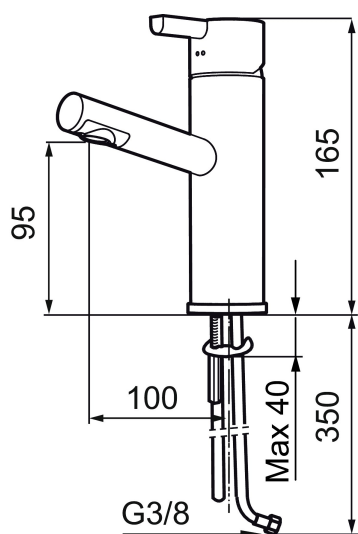

Art.nr: 707150.11 RSK: 8278520 Flöde 3 bar: 7,8 l/min  
Utförande: Svart PVD

### Unika egenskaper

Skyddsmodul 

- ESS (energisparsystem)
- Keramisk tätning
- Omställbar flödesbegränsning och temperaturspär
- Flexibla anslutningsrör i metallomspunnen Soft PEX®
- Hålmått Ø32-37mm (Ø32-35 mm rekommenderas)