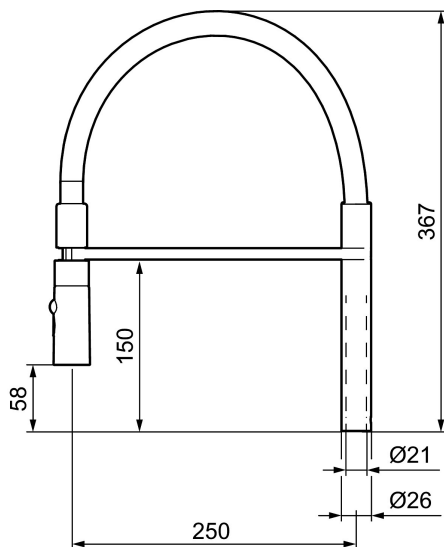

Unikke egenskaber

Svingtud MORA ONE

Artikel-nummer: 409563.0084 VVS: 716268818

Beskrivelse: Krom, blå slange

- Til Mora One Miniprofi køkken.
- Spulerbruser med to forskellige vandstrålemuligheder.
- Høj svingtud 60°, 85°, 110° eller 360°.
- Eco (Energi- og vandbesparende perlator).