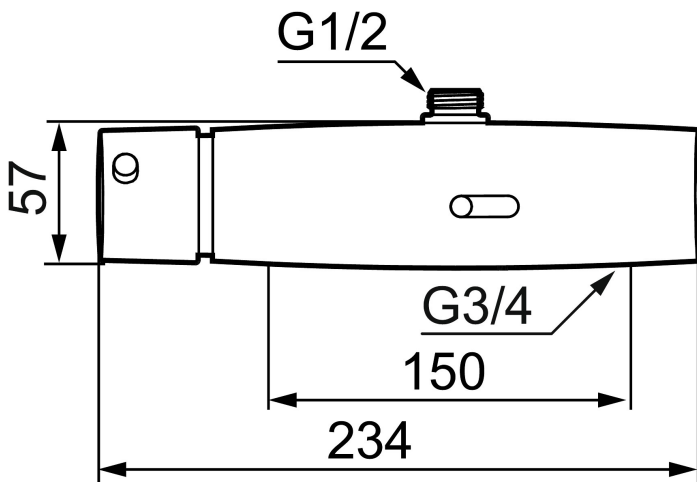

## MORA tronic duschblandare 150 c/c

Art.nr: 720331 RSK: 8359101

Utförande: Krom, 150 c/c

- OBS! 150 c/c
- Utlopp upp
- Termostatfunktion
- Säkerhetsstopp vid 38°
- Justerbar maxtemperatur, förinställd på c:a 42°
- Mjukstängande magnetventil
- Vandalsäkert utförande i metall
- Blandaren startar genom att hålla hand eller finger mot ringen på sensorfönstret. Efter start spolrar blandaren i 1 min. därefter startar en personavkänning och blandaren går så länge någon står framför blandaren.
- Efter en total spoltid av 3 min. stänger duschen av sig. Om personen lämnar området framför duschen så stänger den av efter 20 sek. Manuell avstängning under pågående spolning sker genom att hålla hand eller finger mot ringen på sensorfönstret.
- Spoltidsbegränsning, förhindrar översvämning, max spoltid 5 min
- Avstängning av flöde via magnet, (används t.ex. vid rengöring)
- Låg strömförbrukning – lång livslängd
- Kan genomspolas med hetvatten för legionellasanering
- Batteridrift, kan konverteras till nät drift
- IP-klass sensor: IP67
- Återströmningsskydd enligt EU-standard SS-EN 1717