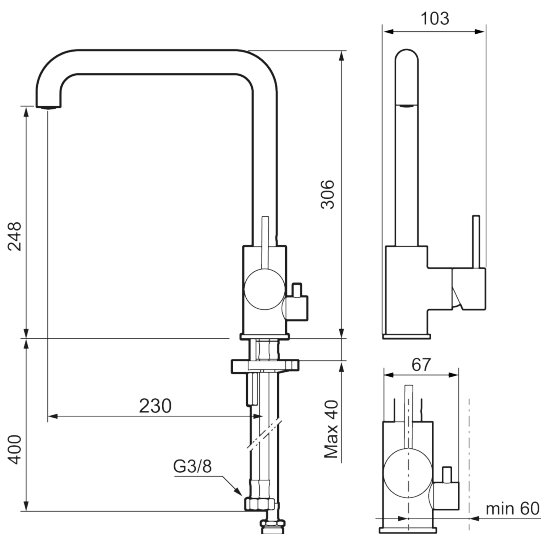

Utførende: Matt sort

Unike funksjoner

Tilbakeslagssikring 

- Vannmengdebegrenser og temperatursperre
- Svingbar tut sperre 60°, 85°, 110° eller 360°
- Innebygget avstengning for maskin, innstilt på Kv. OBS! Ikke omstillbar til VV
- Fleksible Soft PEX®-rør med 3/8" mutter
- For hull i benk Ø34-37 mm