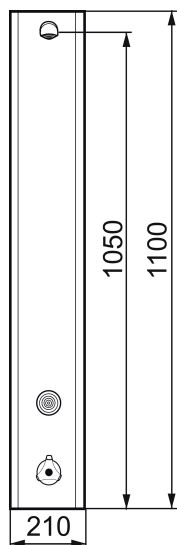

Unique characteristics

Mora Tronic Duschpaneel mit Thermostatfunktion und Anschluss nach hinten

Artikel-Nr.: 720150

Ausführung: Netzbetrieb

- **Ausgelaufen 2019**
- Mit Durchflussbegrenzer 12 l/min
- Bedienung mit Druckknopf
- Programmierbarer Berührungsknopf 10-60 s
- Strahlwinkel +/-5°
- NETZBETRIEB: Netzteil (nicht enthalten)
- BATTERIEBETRIEB: umrüstbar von Batterie auf Netzbetrieb, Mit 1 Batteri