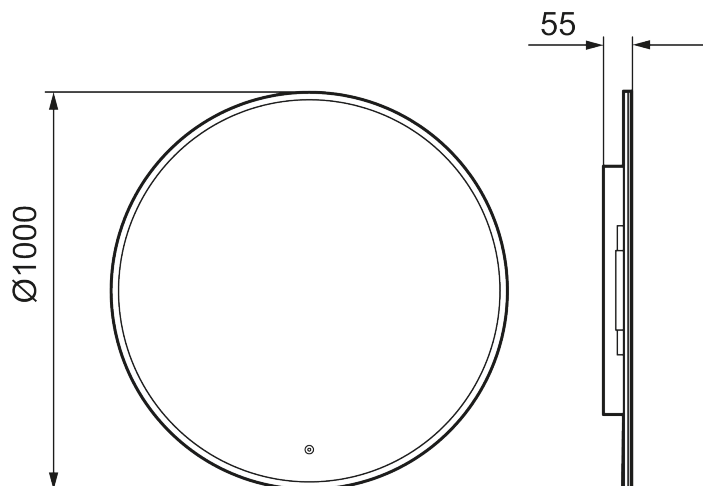

Unikke egenskaber

MORA CARA II

Et strømlinet design med skjult LED-belysning i rammen og mulighed for montering af Bluetooth-højttalere for et gevaldigt kvalitetsmæssigt løft af badeværelset. CARA har en hvid akrylramme og touch-funktionalitet til styring af LED-belysningen. Belysningen har justerbar lysstyrke og tone, så du kan tilpasse atmosfæren på badeværelset. Spejlet fås i både runde og firkantede formater i forskellige størrelser.

Artikel-nummer: 953131 VVS: 771873150

Beskrivelse: Ø1000 mm

- Ramme med integreret lys
- Energieffektive LED-lys
- Kobberfrit glas med sikkerhedsfilm
- Dugfri med opvarmet afdugningsenhed
- Touch-betjent tænd/sluk
- Justerbar lystemperatur: 2700-6400 K
- IP 44-certificeret, CE-certificeret af tredjepart
- Bluetooth med integrerede højttalere
- Monteringsafstand fra væg: 55 mm