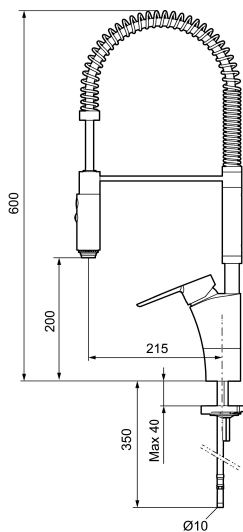

## Mora Cera Miniprofi

**Tuote-nro:** 242300 **LVI:** 6261210 **Flow 3 bar:** 10,3 l/m

**Kuvaus:** Kromattu, Soft PEX 10 mm

- ESS-energiansäästötoiminto
- Yhdistetty keittiöhana ja esihuuhtelulaite
- Keraaminen säätökasetti: pitkä käyttöikä ja pehmeä sulkeutuminen, joka estää paineiskut ja putkien paukkumiset
- Lämpötilan- ja vesimäärän esisäättö
- Juoksuputken rajoitus valittavissa 60°, 85°, 110°
- Joustavat Soft PEX®-liitosletkut
- Asennusreikä Ø34-37 mm
- Ääniluokka 1

**Varaosalistaus**

NRO.	MA-NRO	LVI	KUVAUS
1	409331.AE		Suutinososa
2	409330.AE		Letku
3	409336.AE		Tiivistesarja
4	409335.AE		Suutinosan pidike
5	409600.AE		Vipu, täydellinen
6	409392.AE		Merkkinasta ja vivun kiinnitysruuvi
7	409391.AE		Peitelevy
8	S600273		Keraaminen säätöosa, sisältää huoltotyökalun
9	S600273		Keraaminen säätöosa, sisältää huoltotyökalun
10	891096.AE	6432025	Huoltotyökalu
11	409388.AE		Kiinnityssarja, keittiöhanalle
12	409430.AE		Suihkuvaihdin (ilman kahvaa)
13	439060.AE		Lukitusnasta
14	S600056		Juoksuputki, täydellinen
15	209565.AE		Juoksuputken rajoitinsarja

NRO.	MA-NRO	LM	KUVAUS
16	708843.AE		O-rengas (15,54 x 2,62), 2 kpl