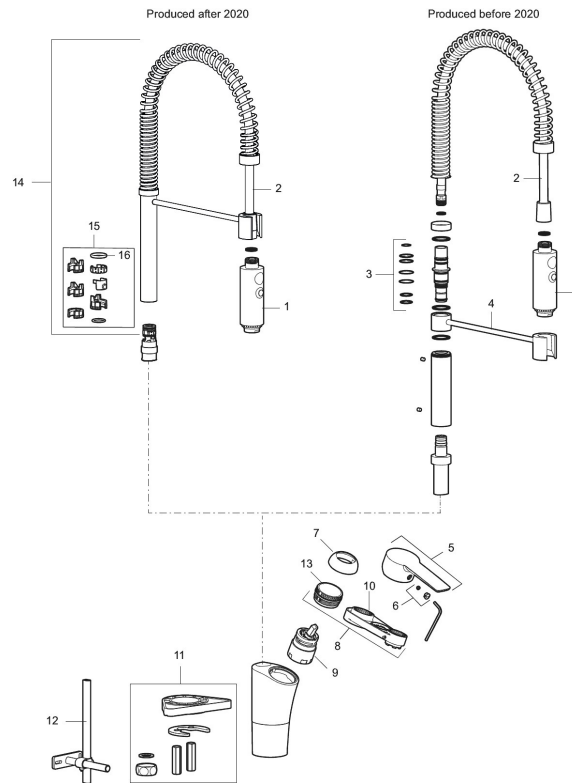

## Mora Cera Miniprofi

**Tuote-nro:** 242300 **LVI:** 6261210 **Flow 3 bar:** 10,3 l/m

**Kuvaus:** Kromattu, Soft PEX 10 mm

- ESS-energiansäästötoiminto
- Yhdistetty keittiöhana ja esihuuhtelulaite
- Keraaminen säätökasetti: pitkä käyttöikä ja pehmeä sulkeutuminen, joka estää paineiskut ja putkien paukkumiset
- Lämpötilan- ja vesimäärän esisäättö
- Juoksuputken rajoitus valittavissa 60°, 85°, 110°
- Joustavat Soft PEX®-liitosletkut
- Asennusreikä Ø34-37 mm
- Ääniluokka 1

**Varaosalistaus**

NRO.	MA-NRO	LVI	KUVAUS
1	409331.AE		Suutinososa
2	409330.AE		Letku
3	409336.AE		Tiivistesarja
4	409335.AE		Suutinosan pidike
5	409600.AE		Vipu, täydellinen
6	409392.AE		Merkkinasta ja vivun kiinnitysruuvi
7	409391.AE		Peitelevy
8	S600273		Keraaminen säätöosa, sisältää huoltotyökalun
9	S600273		Keraaminen säätöosa, sisältää huoltotyökalun
10	891096.AE	6432025	Huoltotyökalu
11	409388.AE		Kiinnityssarja, keittiöhanalle
12	409430.AE		Suihkuvaihdin (ilman kahvaa)
13	439060.AE		Lukitusnasta
14	S600056		Juoksuputki, täydellinen
15	209565.AE		Juoksuputken rajoitinsarja

NRO.	MA-NRO	LM	KUVAUS
16	708843.AE		O-rengas (15,54 x 2,62), 2 kpl