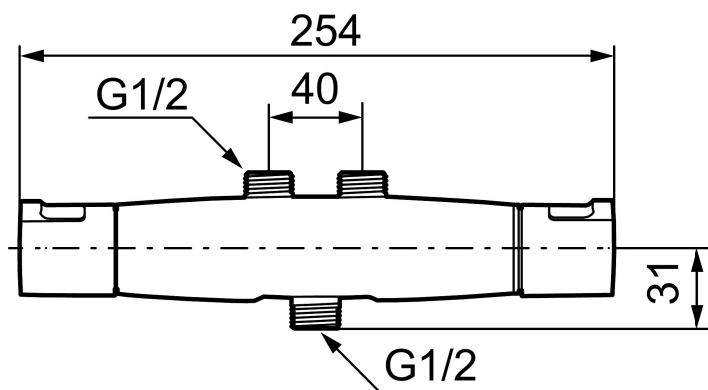

CERA T4 duschblandare

Art.nr: 241210 RSK: 8344179

Utförande: Krom, 40 c/c, röranslutning upp

- Säkerhetsspärr 38° och 42°
- Eco-stopp
- Utsprång 54 mm
- Inklusive avtätat väggfäste
- Återströmningsskydd enligt EU-standard SS-EN 1717
- Extra greppvänliga vred, godkänd av reumatikerförbundet

Unika egenskaper

Skyddsmodul  EB

PRODUKTBSKRIVNING
CERA T4 duschblandare
Art.nr: 241210

RSK: 8344179

Reservdelslista

NR.	ART.NR	RSK	BESKRIVNING
1	409653.AA	8345188	Mängdvred, komplett, krom, butiksförpackad
2	409658.AA	8345190	Täcklock, krom, butiksförpackad
3	S600274	8397028	Keramiskt överstycke G1/2
4	708079.AE		Eco, stoppring, avstängning
5	708764.AE	8345114	Termostatinsats
6	209556.AE	8345184	Stoppring, temperatur
7	409654.AA	8345189	Temperaturvred, komplett, krom, butiksförpackad
8	409656	8344876	Utloppspip för ombyggnad av duschblandare
9	209519.AE	8938340	O-ringar
10	131415.AE	8281512	Hylsa M24 utv., 15 mm, krom
11	409650.AA	8345187	Mängd- och temperaturvred, komplett, krom, butiksförpackad
12	159006.AE	8187806	Väggfäste Mora Cera 40 c/c, komplett
13	159027.AE	8345938	3 mm bits för böjbar nyckel
14	S600296	3870202	Hylsnyckel, böjbar
15	409320	8187807	Vaska ombyggnadssats
16	109196.AE	8345618	Insats med backventil, Vaska
17	129098.AE	8345617	Backventil (2 st)
18	409659.AE	8187025	Utloppsnippel M18x1xG1/2
19	129369.AE	8295360	Tätninglock
20	139783.AE	8281546	Strålsamlarinsats, 20–24 l/min vid 3 bar
21	209494.AE	8314141	Nippel, till badkarsblandare