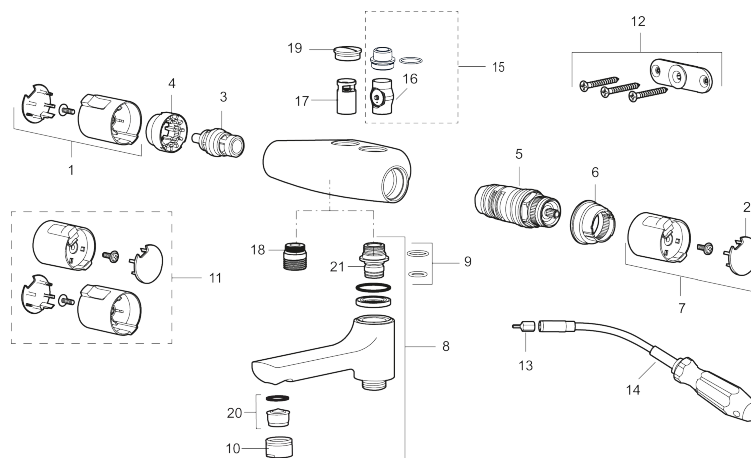

CERA T4 duschblandare

Art.nr: 241210 RSK: 8344179

Utförande: Krom, 40 c/c, röranslutning upp

- Säkerhetsspärr 38° och 42°
- Eco-stopp
- Utsprång 54 mm
- Inklusive avtätat väggfäste
- Återströmningsskydd enligt EU-standard SS-EN 1717
- Extra greppvänliga vred, godkänd av reumatikerförbundet

Unika egenskaper

Skyddsmodul  EB

PRODUKTBSKRIVNING
CERA T4 duschblandare
Art.nr: 241210

RSK: 8344179

Reservdelslista

NR.	ART.NR	RSK	BESKRIVNING
1	409653.AA	8345188	Mängdvred, komplett, krom, butiksförpackad
2	409658.AA	8345190	Täcklock, krom, butiksförpackad
3	S600274	8397028	Keramiskt överstycke G1/2
4	708079.AE		Eco, stoppring, avstängning
5	708764.AE	8345114	Termostatinsats
6	209556.AE	8345184	Stoppring, temperatur
7	409654.AA	8345189	Temperaturvred, komplett, krom, butiksförpackad
8	409656	8344876	Utloppspip för ombyggnad av duschblandare
9	209519.AE	8938340	O-ringar
10	131415.AE	8281512	Hylsa M24 utv., 15 mm, krom
11	409650.AA	8345187	Mängd- och temperaturvred, komplett, krom, butiksförpackad
12	159006.AE	8187806	Väggfäste Mora Cera 40 c/c, komplett
13	159027.AE	8345938	3 mm bits för böjbar nyckel
14	S600296	3870202	Hylsnyckel, böjbar
15	409320	8187807	Vaska ombyggnadssats
16	109196.AE	8345618	Insats med backventil, Vaska
17	129098.AE	8345617	Backventil (2 st)
18	409659.AE	8187025	Utloppsnippel M18x1xG1/2
19	129369.AE	8295360	Tätninglock
20	139783.AE	8281546	Strålsamlarinsats, 20–24 l/min vid 3 bar
21	209494.AE	8314141	Nippel, till badkarsblandare